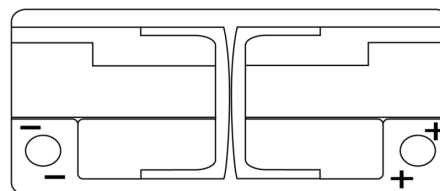

Sortimentsoversikt

Batterier til Biler og lette kjøretøy

AGM SK1060

Art.nr.	SK1060
Technology	AGM
EAN/GTIN	3661024066716
Spenning	12 V
Kapasitet	106.0 Ah
CCA	950 A
Lengde	392 mm
Bredde	175 mm
Høyde	190 mm
Kasse	L06
Polstilling	ETN 0
Poltype	EN taper post
Festeknast	B13
Vekt (kan variere)	29.00 kg

Polstilling

Poltype

PositiveTerminal

NegativeTerminal

Festeknast

Design, egenskaper og tekniske spesifikasjoner kan endres uten forvarsel. Vi fraskriver oss enhver representasjon eller garanti, uttrykt eller underforstått, angående dataene eller anbefalingene, og skal under ingen omstendigheter holdes ansvarlig for tap eller skade som hevdes å ha oppstått som et resultat. Noen produkter kan være utilgjengelig i ditt lokale marked.