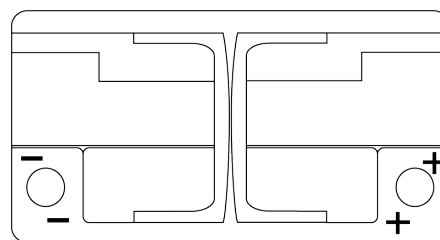

Sortimentsoversikt

Batterier til Biler og lette kjøretøy

Powerline SA900

Art.nr.	SA900
Technology	Flooded
EAN/GTIN	3661024066259
Spennning	12 V
Kapasitet	90 Ah
CCA	720 A
Lengde	315 mm
Bredde	175 mm
Høyde	190 mm
Kasse	L04
Polstilling	ETN 0
Poltype	EN taper post
Festeknast	B13
Vekt (kan variere)	19.70 kg

Polstilling**Poltype**

Positive Terminal

Negative Terminal

Festeknast

Design, egenskaper og tekniske spesifikasjoner kan endres uten forvarsel. Vi fraskriver oss enhver representasjon eller garanti, uttrykt eller underforstått, angående dataene eller anbefalingene, og skal under ingen omstendigheter holdes ansvarlig for tap eller skade som hevdes å ha oppstått som et resultat. Noen produkter kan være utilgjengelig i ditt lokale marked.