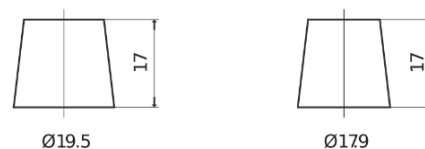

Sortimentsoversikt

Batterier til Biler og lette kjøretøy

AGM SK1060

Art.nr.	SK1060
Technology	AGM
EAN/GTIN	3661024066716
Spenning	12 V
Kapasitet	106.0 Ah
CCA	950 A
Lengde	392 mm
Bredde	175 mm
Høyde	190 mm
Kasse	L06
Polstilling	ETN 0
Poltype	EN taper post
Festeknast	B13
Vekt (kan variere)	29.00 kg

Polstilling

Poltype

Festeknast

Design, egenskaper og tekniske spesifikasjoner kan endres uten forvarsel. Vi fraskriver oss enhver representasjon eller garanti, uttrykt eller underforstått, angående dataene eller anbefalingene, og skal under ingen omstendigheter holdes ansvarlig for tap eller skade som hevdes å ha oppstått som et resultat. Noen produkter kan være utilgjengelig i ditt lokale marked.