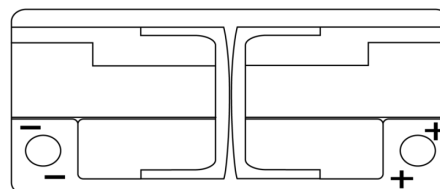

Polstilling