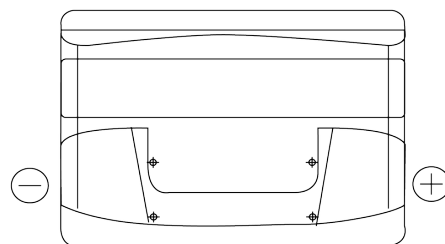

Sortimentsoversikt

Batterier til Biler og lette kjøretøy

Technica TB800

Art.nr.	TB800
Technology	Flooded
EAN/GTIN	3661024056465
Spenning	12 V
Kapasitet	80 Ah
CCA	640 A
Lengde	315 mm
Bredde	175 mm
Høyde	190 mm
Kasse	L04
Polstilling	ETN 0
Poltype	EN taper post
Festeknast	B13
Vekt (kan variere)	19.00 kg

Polstilling

Poltype

Positive Terminal

Negative Terminal

Festeknast

Design, egenskaper og tekniske spesifikasjoner kan endres uten forvarsel. Vi fraskriver oss enhver representasjon eller garanti, uttrykt eller underforstått, angående dataene eller anbefalingene, og skal under ingen omstendigheter holdes ansvarlig for tap eller skade som hevdes å ha oppstått som et resultat. Noen produkter kan være utilgjengelig i ditt lokale marked.