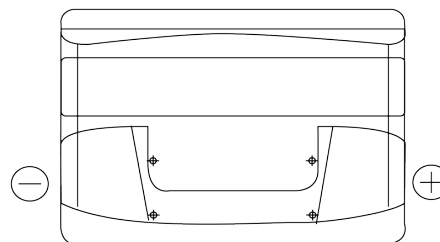

Batterier til Biler og lette kjøretøy

Formula FB800

Art.nr.	FB800
Technology	Flooded
EAN/GTIN	3661024046244
Spenning	12 V
Kapasitet	80 Ah
CCA	640 A
Lengde	315 mm
Bredde	175 mm
Høyde	190 mm
Kasse	L04
Polstilling	ETN 0
Poltype	EN taper post
Festeknast	B13
Vekt (kan variere)	19.00 kg

Polstilling

Poltype

Positive Terminal

Negative Terminal

Festeknast

Design, egenskaper og tekniske spesifikasjoner kan endres uten forvarsel. Vi fraskriver oss enhver representasjon eller garanti, uttrykt eller underforstått, angående dataene eller anbefalingene, og skal under ingen omstendigheter holdes ansvarlig for tap eller skade som hevdes å ha oppstått som et resultat. Noen produkter kan være utilgjengelig i ditt lokale marked.