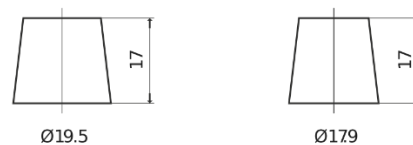

Batterier til Biler og lette kjøretøy

Formula FB800

Art.nr.	FB800
Technology	Flooded
EAN/GTIN	3661024046244
Spenning	12 V
Kapasitet	80 Ah
CCA	640 A
Lengde	315 mm
Bredde	175 mm
Høyde	190 mm
Kasse	L04
Polstilling	ETN 0
Poltype	EN taper post
Festeknast	B13
Vekt (kan variere)	19.00 kg

Polstilling

Poltype

Festeknast

Design, egenskaper og tekniske spesifikasjoner kan endres uten forvarsel. Vi fraskriver oss enhver representasjon eller garanti, uttrykt eller underforstått, angående dataene eller anbefalingene, og skal under ingen omstendigheter holdes ansvarlig for tap eller skade som hevdes å ha oppstått som et resultat. Noen produkter kan være utilgjengelig i ditt lokale marked.