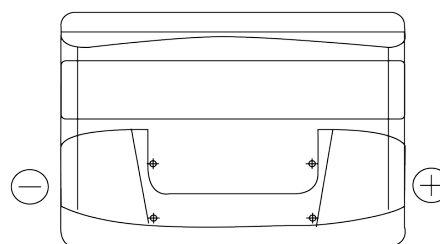

Sortimentsoversikt

Batterier til Biler og lette kjøretøy

Excell EB800

Art.nr.	EB800
Technology	Flooded
EAN/GTIN	3661024036443
Spenning	12 V
Kapasitet	80 Ah
CCA	640 A
Lengde	315 mm
Bredde	175 mm
Høyde	190 mm
Kasse	L04
Polstilling	ETN 0
Poltype	EN taper post
Festeknast	B13
Vekt (kan variere)	19.00 kg

Polstilling

Poltype

PositiveTerminal

NegativeTerminal

Festeknast

Design, egenskaper og tekniske spesifikasjoner kan endres uten forvarsel. Vi fraskriver oss enhver representasjon eller garanti, uttrykt eller underforstått, angående dataene eller anbefalingene, og skal under ingen omstendigheter holdes ansvarlig for tap eller skade som hevdes å ha oppstått som et resultat. Noen produkter kan være utilgjengelig i ditt lokale marked.