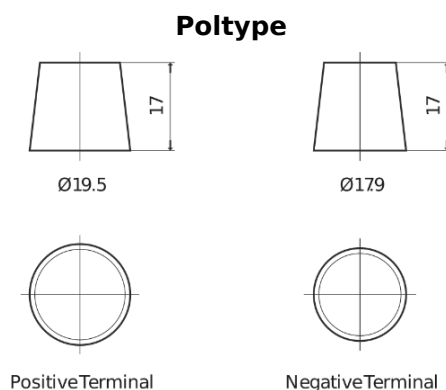

**Sortimentsoversikt**

Batterier til Lastebil, buss, maskiner, jordbruk

**PowerPRO Agri&Construction SJ1723**

Art.nr.	SJ1723
Technology	Flooded
EAN/GTIN	3661024066495
Spenning	12 V
Kapasitet	172.0 Ah
CCA	1390 A
Lengde	513 mm
Bredde	223 mm
Høyde	223 mm
Kasse	D05
Polstilling	ETN 3
Poltype	EN taper post
Festeknast	B0
Vekt (kan variere)	48.80 kg