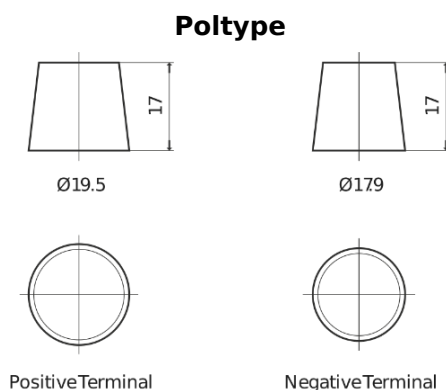

Sortimentsoversikt

Batterier til Lastebil, buss, maskiner, jordbruk

PowerPRO Agri&Construction SJ1723

Art.nr.	SJ1723
Technology	Flooded
EAN/GTIN	3661024066495
Spenning	12 V
Kapasitet	172.0 Ah
CCA	1390 A
Lengde	513 mm
Bredde	223 mm
Høyde	223 mm
Kasse	D05
Polstilling	ETN 3
Poltype	EN taper post
Festeknast	B0
Vekt (kan variere)	48.80 kg