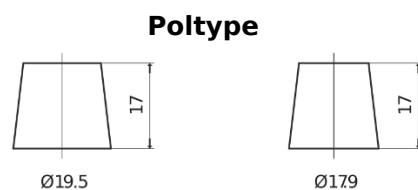

**Sortimentsoversikt**

Batterier til Lastebil, buss, maskiner, jordbruk

**PowerPRO Agri&Construction SJ1723**

Art.nr.	SJ1723
Technology	Flooded
EAN/GTIN	3661024066495
Spenning	12 V
Kapasitet	172.0 Ah
CCA	1390 A
Lengde	513 mm
Bredde	223 mm
Høyde	223 mm
Kasse	D05
Polstilling	ETN 3
Poltype	EN taper post
Festeknast	B0
Vekt (kan variere)	48.80 kg