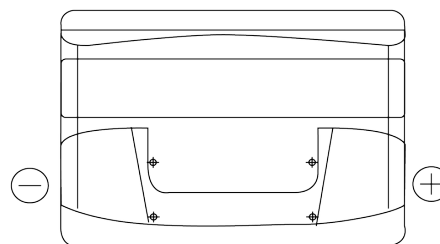

Polstilling