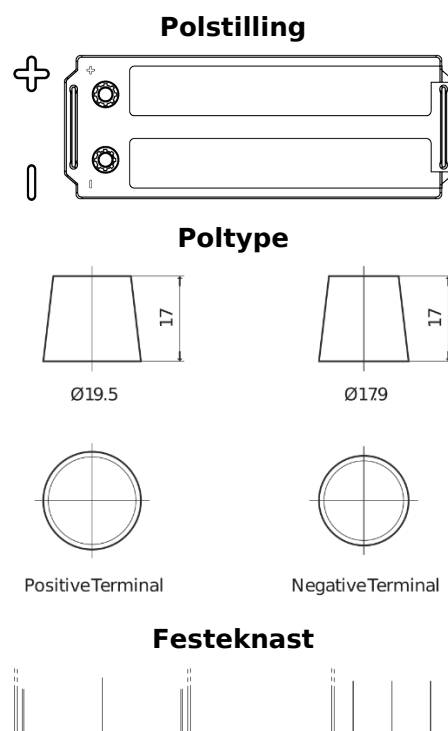

**Sortimentsoversikt**

Batterier til Lastebil, buss, maskiner, jordbruk

**PowerPRO Agri&Construction SJ1523**

Art.nr.	SJ1523
Technology	Flooded
EAN/GTIN	3661024066518
Spenning	12 V
Kapasitet	152.0 Ah
CCA	1130 A
Lengde	513 mm
Bredde	189 mm
Høyde	223 mm
Kasse	D04
Polstilling	ETN 3
Poltype	EN taper post
Festeknast	B0
Vekt (kan variere)	40.30 kg