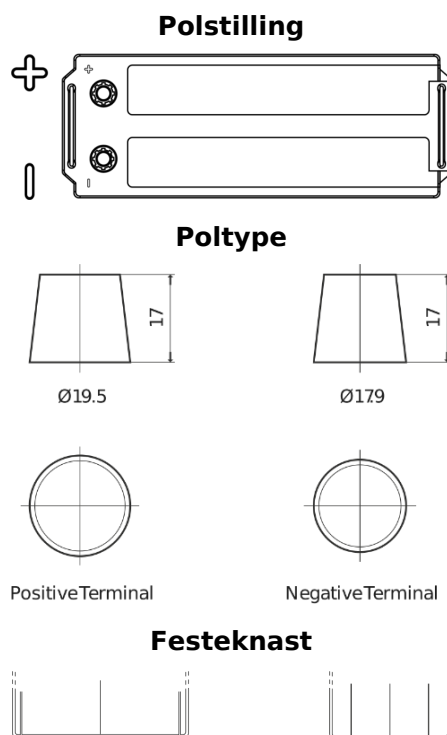

**Sortimentsoversikt**

Batterier til Lastebil, buss, maskiner, jordbruk

**PowerPRO Agri&Construction SJ1523**

Art.nr.	SJ1523
Technology	Flooded
EAN/GTIN	3661024066518
Spenning	12 V
Kapasitet	152.0 Ah
CCA	1130 A
Lengde	513 mm
Bredde	189 mm
Høyde	223 mm
Kasse	D04
Polstilling	ETN 3
Poltype	EN taper post
Festeknast	B0
Vekt (kan variere)	40.30 kg