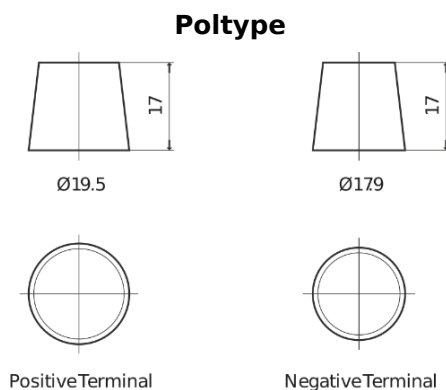

Sortimentsoversikt

Batterier til Lastebil, buss, maskiner, jordbruk

**StartPRO SG2254**

Art.nr.	SG2254
Technology	Flooded
EAN/GTIN	3661024066594
Spenning	12 V
Kapasitet	225.0 Ah
CCA	1200 A
Lengde	518 mm
Bredde	274 mm
Høyde	240 mm
Kasse	D06
Polstilling	ETN 4
Poltype	EN taper post
Festeknast	B0
Vekt (kan variere)	54.90 kg