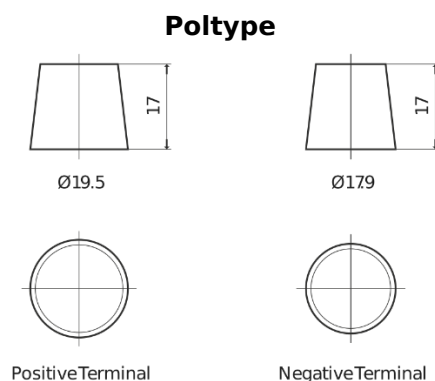

Sortimentsoversikt

Batterier til Lastebil, buss, maskiner, jordbruk

StartPRO SG2254

Art.nr.	SG2254
Technology	Flooded
EAN/GTIN	3661024066594
Spenning	12 V
Kapasitet	225.0 Ah
CCA	1200 A
Lengde	518 mm
Bredde	274 mm
Høyde	240 mm
Kasse	D06
Polstilling	ETN 4
Poltype	EN taper post
Festeknast	B0
Vekt (kan variere)	54.90 kg