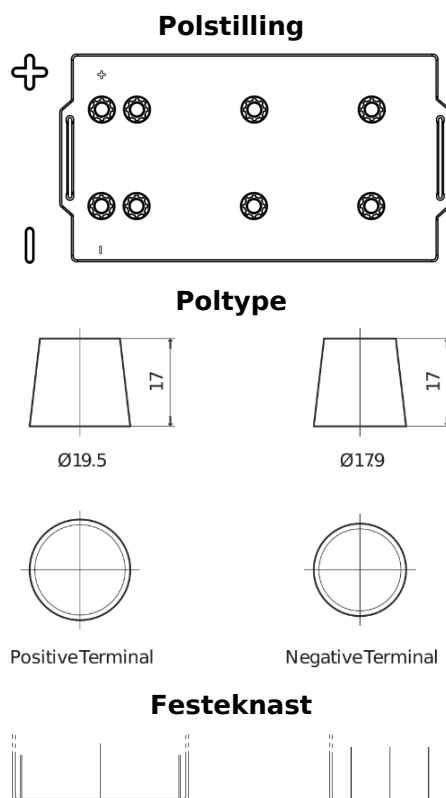

Sortimentsoversikt

Batterier til Lastebil, buss, maskiner, jordbruk

StartPRO SG2253

Art.nr.	SG2253
Technology	Flooded
EAN/GTIN	3661024066587
Spenning	12 V
Kapasitet	225.0 Ah
CCA	1200 A
Lengde	518 mm
Bredde	274 mm
Høyde	240 mm
Kasse	D06
Polstilling	ETN 3
Poltype	EN taper post
Festeknast	B0
Vekt (kan variere)	54.90 kg