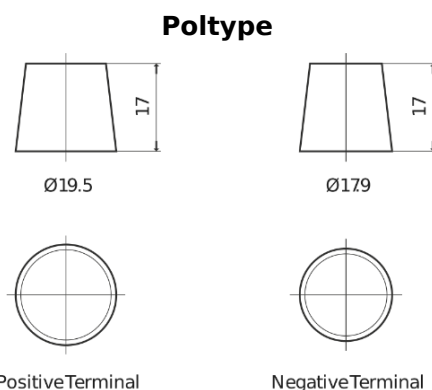

### StartPRO SG2253

Art.nr.	SG2253
Technology	Flooded
EAN/GTIN	3661024066587
Spenning	12 V
Kapasitet	225.0 Ah
CCA	1200 A
Lengde	518 mm
Bredde	274 mm
Høyde	240 mm
Kasse	D06
Polstilling	ETN 3
Poltype	EN taper post
Festeknast	B0
Vekt (kan variere)	54.90 kg