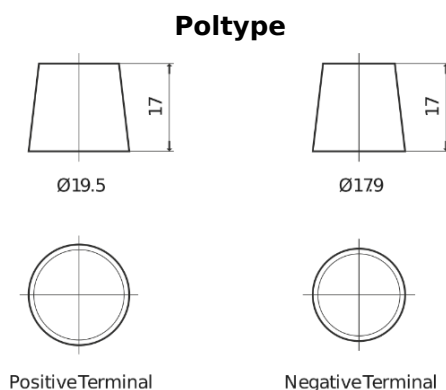

Sortimentsoversikt

Batterier til Lastebil, buss, maskiner, jordbruk

StartPRO SG2253

Art.nr.	SG2253
Technology	Flooded
EAN/GTIN	3661024066587
Spenning	12 V
Kapasitet	225.0 Ah
CCA	1200 A
Lengde	518 mm
Bredde	274 mm
Høyde	240 mm
Kasse	D06
Polstilling	ETN 3
Poltype	EN taper post
Festeknast	B0
Vekt (kan variere)	54.90 kg