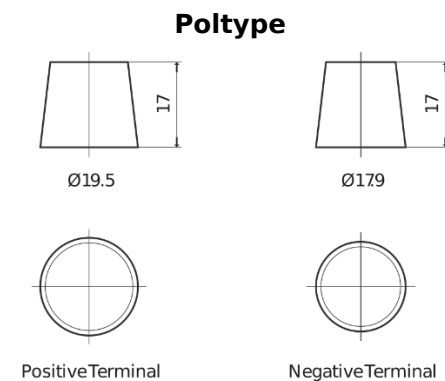

**Sortimentsoversikt**

Batterier til Lastebil, buss, maskiner, jordbruk

**StartPRO SG2253**

Art.nr.	SG2253
Technology	Flooded
EAN/GTIN	3661024066587
Spenning	12 V
Kapasitet	225.0 Ah
CCA	1200 A
Lengde	518 mm
Bredde	274 mm
Høyde	240 mm
Kasse	D06
Polstilling	ETN 3
Poltype	EN taper post
Festeknast	B0
Vekt (kan variere)	54.90 kg