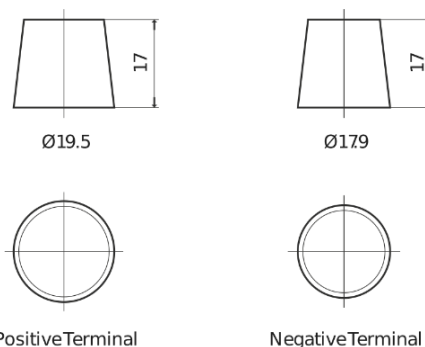

Poltype

Festeknast

Design, egenskaper og tekniske spesifikasjoner kan endres uten forvarsel. Vi fraskriver oss enhver representasjon eller garanti, uttrykt eller underforstått, angående dataene eller anbefalingene, og skal under ingen omstendigheter holdes ansvarlig for tap eller skade som hevdes å ha oppstått som et resultat. Noen produkter kan være utilgjengelig i ditt lokale marked.