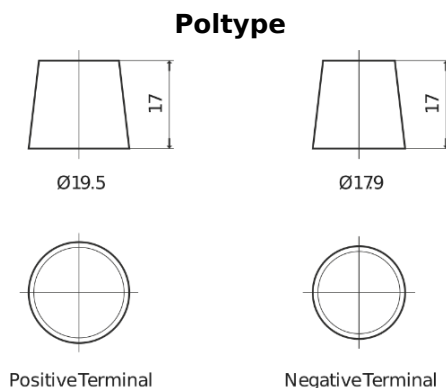

Sortimentsoversikt

Batterier til Lastebil, buss, maskiner, jordbruk

StartPRO SG1806

Art.nr.	SG1806
Technology	Flooded
EAN/GTIN	3661024065504
Spenning	12 V
Kapasitet	180.0 Ah
CCA	1000 A
Lengde	510 mm
Bredde	218 mm
Høyde	225 mm
Kasse	D09
Polstilling	ETN 4
Poltype	EN taper post
Festeknast	B3
Vekt (kan variere)	43.00 kg