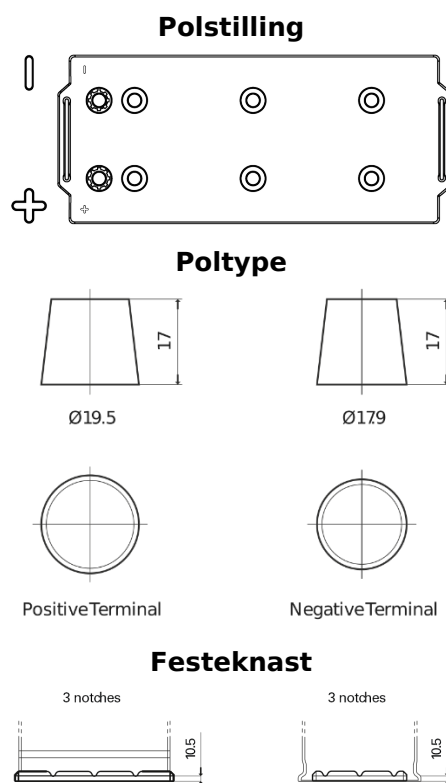

**Sortimentsoversikt**

Batterier til Lastebil, buss, maskiner, jordbruk

**StartPRO SG1806**

Art.nr.	SG1806
Technology	Flooded
EAN/GTIN	3661024065504
Spenning	12 V
Kapasitet	180.0 Ah
CCA	1000 A
Lengde	510 mm
Bredde	218 mm
Høyde	225 mm
Kasse	D09
Polstilling	ETN 4
Poltype	EN taper post
Festeknast	B3
Vekt (kan variere)	43.00 kg