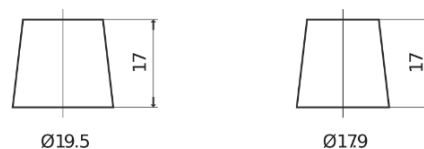

Sortimentsoversikt

Batterier til Lastebil, buss, maskiner, jordbruk

StartPRO SG1803

Art.nr.	SG1803
Technology	Flooded
EAN/GTIN	3661024065443
Spenning	12 V
Kapasitet	180.0 Ah
CCA	1000 A
Lengde	513 mm
Bredde	223 mm
Høyde	223 mm
Kasse	D05
Polstilling	ETN 3
Poltype	EN taper post
Festeknast	B0
Vekt (kan variere)	42.80 kg

Polstilling

Poltype

Festeknast

Design, egenskaper og tekniske spesifikasjoner kan endres uten forvarsel. Vi fraskriver oss enhver representasjon eller garanti, uttrykt eller underforstått, angående dataene eller anbefalingene, og skal under ingen omstendigheter holdes ansvarlig for tap eller skade som hevdes å ha oppstått som et resultat. Noen produkter kan være utilgjengelig i ditt lokale marked.