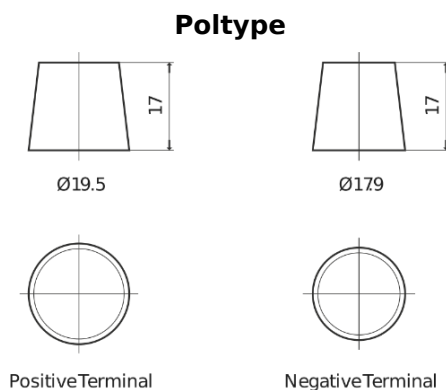

**Sortimentsoversikt**

Batterier til Lastebil, buss, maskiner, jordbruk

**StartPRO SG1803**

Art.nr.	SG1803
Technology	Flooded
EAN/GTIN	3661024065443
Spenning	12 V
Kapasitet	180.0 Ah
CCA	1000 A
Lengde	513 mm
Bredde	223 mm
Høyde	223 mm
Kasse	D05
Polstilling	ETN 3
Poltype	EN taper post
Festeknast	B0
Vekt (kan variere)	42.80 kg