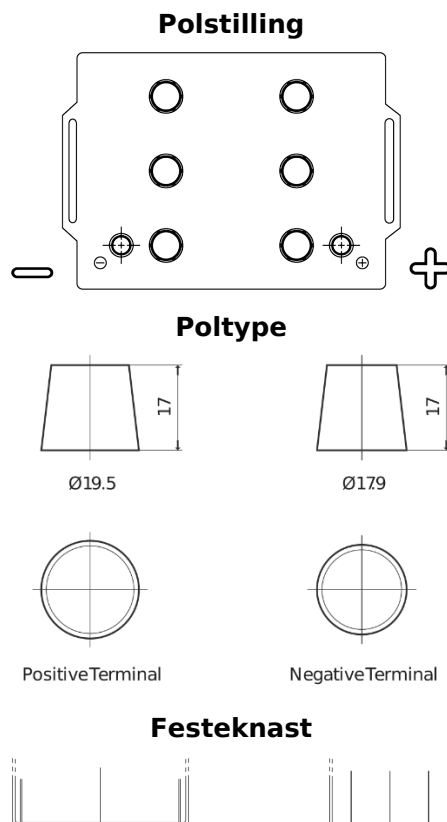

Sortimentsoversikt

Batterier til Lastebil, buss, maskiner, jordbruk

StartPRO SG145A

Art.nr.	SG145A
Technology	Flooded
EAN/GTIN	3661024065559
Spenning	12 V
Kapasitet	145.0 Ah
CCA	1000 A
Lengde	360 mm
Bredde	253 mm
Høyde	240 mm
Kasse	F21
Polstilling	ETN 6
Poltype	EN taper post
Festeknast	B0
Vekt (kan variere)	38.10 kg