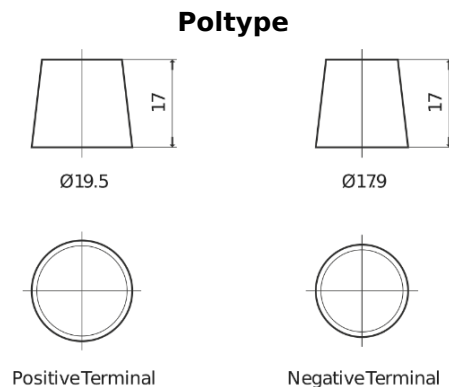

Sortimentsoversikt

Batterier til Lastebil, buss, maskiner, jordbruk

StartPRO SG145A

Art.nr.	SG145A
Technology	Flooded
EAN/GTIN	3661024065559
Spenning	12 V
Kapasitet	145.0 Ah
CCA	1000 A
Lengde	360 mm
Bredde	253 mm
Høyde	240 mm
Kasse	F21
Polstilling	ETN 6
Poltype	EN taper post
Festeknast	B0
Vekt (kan variere)	38.10 kg