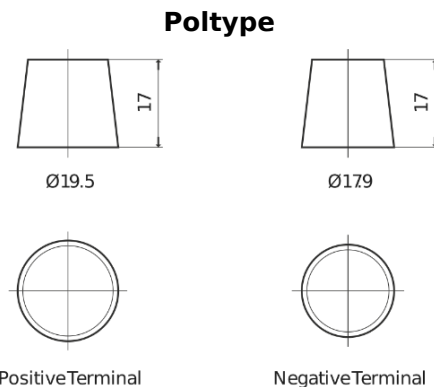

Sortimentsoversikt

Batterier til Lastebil, buss, maskiner, jordbruk

StartPRO SG145A

Art.nr.	SG145A
Technology	Flooded
EAN/GTIN	3661024065559
Spenning	12 V
Kapasitet	145.0 Ah
CCA	1000 A
Lengde	360 mm
Bredde	253 mm
Høyde	240 mm
Kasse	F21
Polstilling	ETN 6
Poltype	EN taper post
Festeknast	B0
Vekt (kan variere)	38.10 kg