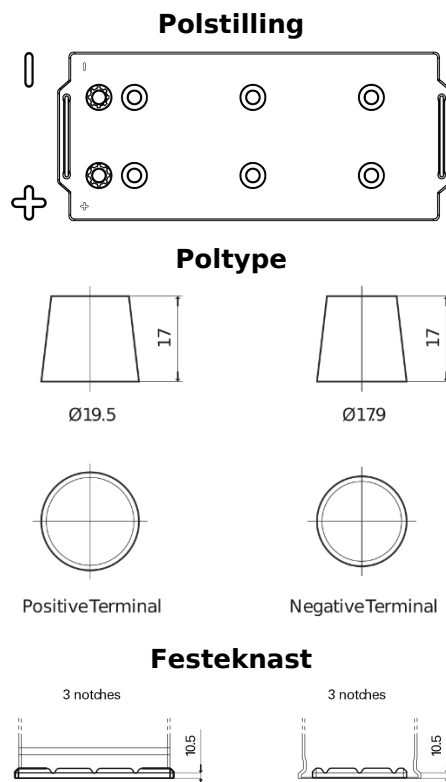

**Sortimentsoversikt**

Batterier til Lastebil, buss, maskiner, jordbruk

**StartPRO SG1406**

Art.nr.	SG1406
Technology	Flooded
EAN/GTIN	3661024065498
Spenning	12 V
Kapasitet	140.0 Ah
CCA	800 A
Lengde	510 mm
Bredde	175 mm
Høyde	225 mm
Kasse	D08
Polstilling	ETN 4
Poltype	EN taper post
Festeknast	B3
Vekt (kan variere)	33.50 kg