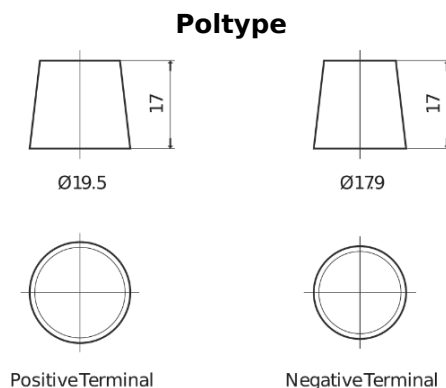

Sortimentsoversikt

Batterier til Lastebil, buss, maskiner, jordbruk

StartPRO SG1406

Art.nr.	SG1406
Technology	Flooded
EAN/GTIN	3661024065498
Spenning	12 V
Kapasitet	140.0 Ah
CCA	800 A
Lengde	510 mm
Bredde	175 mm
Høyde	225 mm
Kasse	D08
Polstilling	ETN 4
Poltype	EN taper post
Festeknast	B3
Vekt (kan variere)	33.50 kg