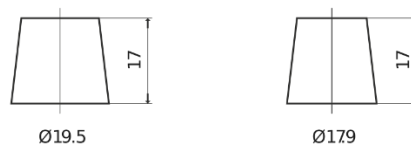

Sortimentsoversikt

Batterier til Marine og fritid

Dual EFB EZ600

Art.nr.	EZ600
Technology	EFB
EAN/GTIN	3661024037488
Spenning	12 V
Kapasitet	70 Ah
CCA	760 A
Watt hour	600 Wh
Lengde	278 mm
Bredde	175 mm
Høyde	190 mm
Kasse	L03
Polstilling	ETN 0
Poltype	EN taper post
Festeknast	B13
Vekt (kan variere)	19.30 kg

Polstilling

Poltype

Festeknast

Design, egenskaper og tekniske spesifikasjoner kan endres uten forvarsel. Vi fraskriver oss enhver representasjon eller garanti, uttrykt eller underforstått, angående dataene eller anbefalingene, og skal under ingen omstendigheter holdes ansvarlig for tap eller skade som hevdes å ha oppstått som et resultat. Noen produkter kan være utilgjengelig i ditt lokale marked.