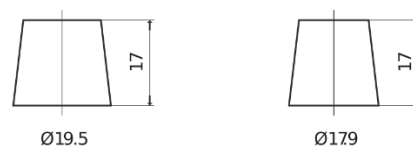

Sortimentsoversikt

Batterier til Biler og lette kjøretøy

EFB EL700

Art.nr.	EL700
Technology	EFB
EAN/GTIN	3661024035699
Spenning	12 V
Kapasitet	70 Ah
CCA	760 A
Lengde	278 mm
Bredde	175 mm
Høyde	190 mm
Kasse	L03
Polstilling	ETN 0
Poltype	EN taper post
Festeknast	B13
Vekt (kan variere)	19.30 kg

Polstilling

Poltype

Festeknast

Design, egenskaper og tekniske spesifikasjoner kan endres uten forvarsel. Vi fraskriver oss enhver representasjon eller garanti, uttrykt eller underforstått, angående dataene eller anbefalingene, og skal under ingen omstendigheter holdes ansvarlig for tap eller skade som hevdes å ha oppstått som et resultat. Noen produkter kan være utilgjengelig i ditt lokale marked.