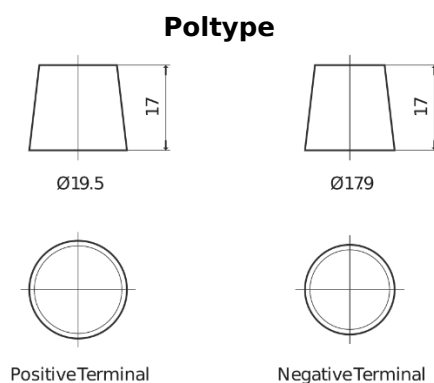

Sortimentsoversikt

Batterier til Lastebil, buss, maskiner, jordbruk

StartPRO SG1403

Art.nr.	SG1403
Technology	Flooded
EAN/GTIN	3661024065429
Spenning	12 V
Kapasitet	140.0 Ah
CCA	800 A
Lengde	513 mm
Bredde	189 mm
Høyde	223 mm
Kasse	D04
Polstilling	ETN 3
Poltype	EN taper post
Festeknast	B0
Vekt (kan variere)	34.10 kg