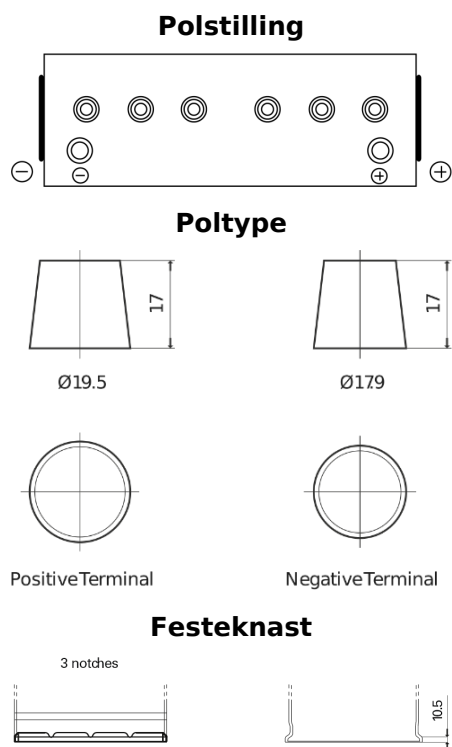

Sortimentsoversikt

Batterier til Lastebil, buss, maskiner, jordbruk

**StartPRO SG1402**

Art.nr.	SG1402
Technology	Flooded
EAN/GTIN	3661024065344
Spenning	12 V
Kapasitet	140.0 Ah
CCA	900 A
Lengde	508 mm
Bredde	175 mm
Høyde	205 mm
Kasse	ATM
Polstilling	ETN 0
Poltype	EN taper post
Festeknast	B1
Vekt (kan variere)	33.80 kg