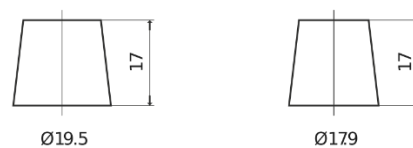

Sortimentsoversikt

Batterier til Lastebil, buss, maskiner, jordbruk

StartPRO SG1402

Art.nr.	SG1402
Technology	Flooded
EAN/GTIN	3661024065344
Spenning	12 V
Kapasitet	140.0 Ah
CCA	900 A
Lengde	508 mm
Bredde	175 mm
Høyde	205 mm
Kasse	ATM
Polstilling	ETN 0
Poltype	EN taper post
Festeknast	B1
Vekt (kan variere)	33.80 kg

Polstilling

Poltype

Festeknast

Design, egenskaper og tekniske spesifikasjoner kan endres uten forvarsel. Vi fraskriver oss enhver representasjon eller garanti, uttrykt eller underforstått, angående dataene eller anbefalingene, og skal under ingen omstendigheter holdes ansvarlig for tap eller skade som hevdes å ha oppstått som et resultat. Noen produkter kan være utilgjengelig i ditt lokale marked.