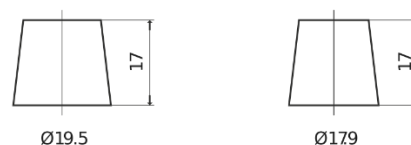

Sortimentsoversikt

Batterier til Biler og lette kjøretøy

EFB DL700

Art.nr.	DL700
Technology	EFB
EAN/GTIN	3661024025690
Spenning	12 V
Kapasitet	70 Ah
CCA	760 A
Lengde	278 mm
Bredde	175 mm
Høyde	190 mm
Kasse	L03
Polstilling	ETN 0
Poltype	EN taper post
Festeknast	B13
Vekt (kan variere)	19.30 kg

Polstilling

Poltype

Festeknast

Design, egenskaper og tekniske spesifikasjoner kan endres uten forvarsel. Vi fraskriver oss enhver representasjon eller garanti, uttrykt eller underforstått, angående dataene eller anbefalingene, og skal under ingen omstendigheter holdes ansvarlig for tap eller skade som hevdes å ha oppstått som et resultat. Noen produkter kan være utilgjengelig i ditt lokale marked.