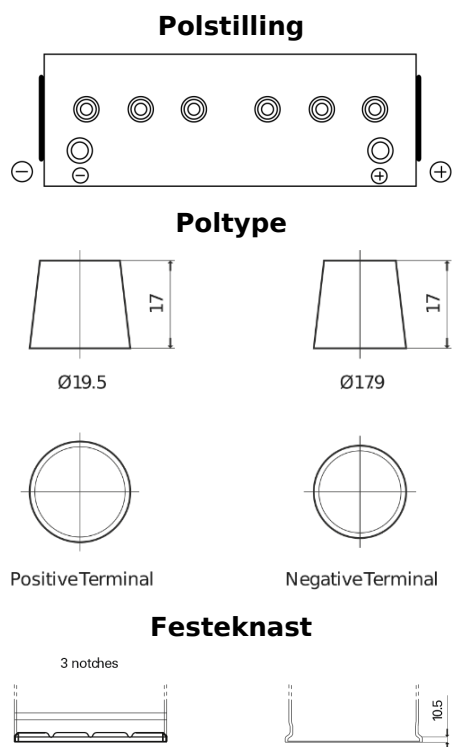

**Sortimentsoversikt**

Batterier til Lastebil, buss, maskiner, jordbruk

**StartPRO SG1402**

Art.nr.	SG1402
Technology	Flooded
EAN/GTIN	3661024065344
Spenning	12 V
Kapasitet	140.0 Ah
CCA	900 A
Lengde	508 mm
Bredde	175 mm
Høyde	205 mm
Kasse	ATM
Polstilling	ETN 0
Poltype	EN taper post
Festeknast	B1
Vekt (kan variere)	33.80 kg