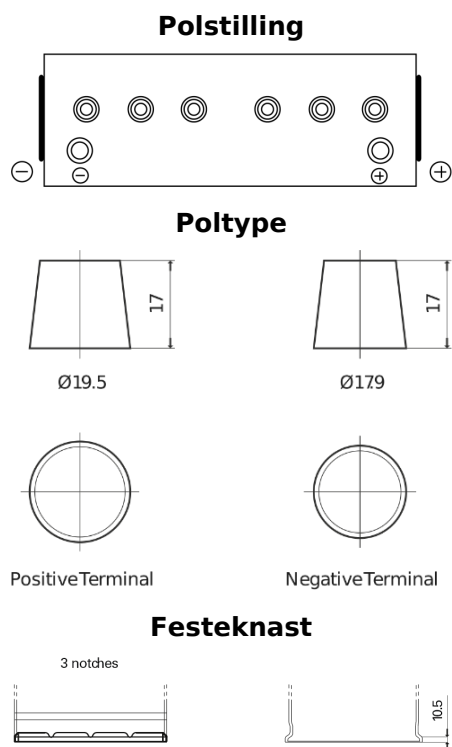

Sortimentsoversikt

Batterier til Lastebil, buss, maskiner, jordbruk

StartPRO SG1402

Art.nr.	SG1402
Technology	Flooded
EAN/GTIN	3661024065344
Spenning	12 V
Kapasitet	140.0 Ah
CCA	900 A
Lengde	508 mm
Bredde	175 mm
Høyde	205 mm
Kasse	ATM
Polstilling	ETN 0
Poltype	EN taper post
Festeknast	B1
Vekt (kan variere)	33.80 kg