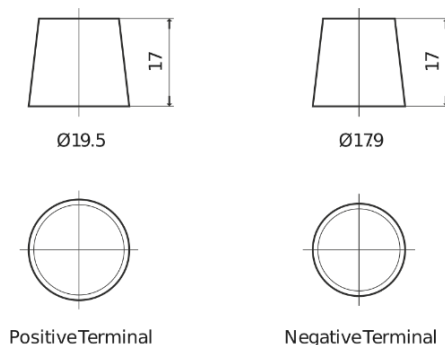

Poltype

Festeknast

Design, egenskaper og tekniske spesifikasjoner kan endres uten forvarsel. Vi fraskriver oss enhver representasjon eller garanti, uttrykt eller underforstått, angående dataene eller anbefalingene, og skal under ingen omstendigheter holdes ansvarlig for tap eller skade som hevdes å ha oppstått som et resultat. Noen produkter kan være utilgjengelig i ditt lokale marked.