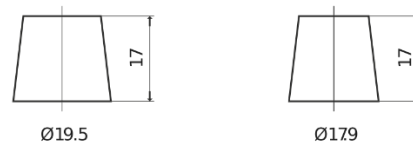

Sortimentsoversikt

Batterier til Lastebil, buss, maskiner, jordbruk

StartPRO SG1355

Art.nr.	SG1355
Technology	Flooded
EAN/GTIN	3661024065528
Spenning	12 V
Kapasitet	135.0 Ah
CCA	1000 A
Lengde	514 mm
Bredde	175 mm
Høyde	210 mm
Kasse	DB8
Polstilling	ETN 3
Poltype	EN taper post
Festeknast	B3
Vekt (kan variere)	36.00 kg

Polstilling

Poltype

Festeknast

Design, egenskaper og tekniske spesifikasjoner kan endres uten forvarsel. Vi fraskriver oss enhver representasjon eller garanti, uttrykt eller underforstått, angående dataene eller anbefalingene, og skal under ingen omstendigheter holdes ansvarlig for tap eller skade som hevdes å ha oppstått som et resultat. Noen produkter kan være utilgjengelig i ditt lokale marked.