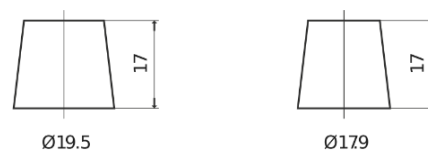

Sortimentsoversikt

Batterier til Lastebil, buss, maskiner, jordbruk

StartPRO SG1355

Art.nr.	SG1355
Technology	Flooded
EAN/GTIN	3661024065528
Spenning	12 V
Kapasitet	135.0 Ah
CCA	1000 A
Lengde	514 mm
Bredde	175 mm
Høyde	210 mm
Kasse	DB8
Polstilling	ETN 3
Poltype	EN taper post
Festeknast	B3
Vekt (kan variere)	36.00 kg

Polstilling

Poltype

Festeknast

Design, egenskaper og tekniske spesifikasjoner kan endres uten forvarsel. Vi fraskriver oss enhver representasjon eller garanti, uttrykt eller underforstått, angående dataene eller anbefalingene, og skal under ingen omstendigheter holdes ansvarlig for tap eller skade som hevdes å ha oppstått som et resultat. Noen produkter kan være utilgjengelig i ditt lokale marked.