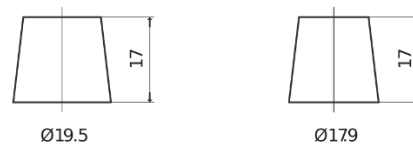

Sortimentsoversikt

Batterier til Lastebil, buss, maskiner, jordbruk

StartPRO SG1353

Art.nr.	SG1353
Technology	Flooded
EAN/GTIN	3661024065542
Spenning	12 V
Kapasitet	135.0 Ah
CCA	1000 A
Lengde	514 mm
Bredde	218 mm
Høyde	210 mm
Kasse	DB9
Polstilling	ETN 3
Poltype	EN taper post
Festeknast	B0
Vekt (kan variere)	39.80 kg

Polstilling

Poltype

Festeknast

Design, egenskaper og tekniske spesifikasjoner kan endres uten forvarsel. Vi fraskriver oss enhver representasjon eller garanti, uttrykt eller underforstått, angående dataene eller anbefalingene, og skal under ingen omstendigheter holdes ansvarlig for tap eller skade som hevdes å ha oppstått som et resultat. Noen produkter kan være utilgjengelig i ditt lokale marked.