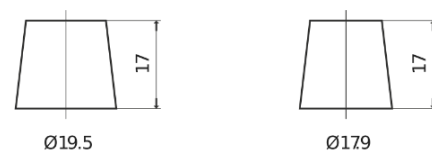

Sortimentsoversikt

Batterier til Lastebil, buss, maskiner, jordbruk

StartPRO SG1353

Art.nr.	SG1353
Technology	Flooded
EAN/GTIN	3661024065542
Spenning	12 V
Kapasitet	135.0 Ah
CCA	1000 A
Lengde	514 mm
Bredde	218 mm
Høyde	210 mm
Kasse	DB9
Polstilling	ETN 3
Poltype	EN taper post
Festeknast	B0
Vekt (kan variere)	39.80 kg

Polstilling

Poltype

Festeknast

Design, egenskaper og tekniske spesifikasjoner kan endres uten forvarsel. Vi fraskriver oss enhver representasjon eller garanti, uttrykt eller underforstått, angående dataene eller anbefalingene, og skal under ingen omstendigheter holdes ansvarlig for tap eller skade som hevdes å ha oppstått som et resultat. Noen produkter kan være utilgjengelig i ditt lokale marked.