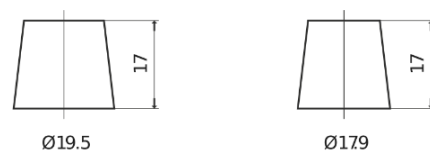

Sortimentsoversikt

Batterier til Lastebil, buss, maskiner, jordbruk

StartPRO SG1353

Art.nr.	SG1353
Technology	Flooded
EAN/GTIN	3661024065542
Spenning	12 V
Kapasitet	135.0 Ah
CCA	1000 A
Lengde	514 mm
Bredde	218 mm
Høyde	210 mm
Kasse	DB9
Polstilling	ETN 3
Poltype	EN taper post
Festeknast	B0
Vekt (kan variere)	39.80 kg

Polstilling

Poltype

Festeknast

Design, egenskaper og tekniske spesifikasjoner kan endres uten forvarsel. Vi fraskriver oss enhver representasjon eller garanti, uttrykt eller underforstått, angående dataene eller anbefalingene, og skal under ingen omstendigheter holdes ansvarlig for tap eller skade som hevdes å ha oppstått som et resultat. Noen produkter kan være utilgjengelig i ditt lokale marked.