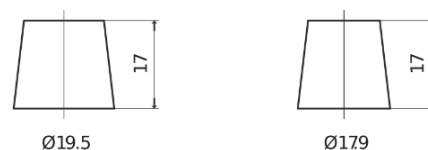

Sortimentsoversikt

Batterier til Lastebil, buss, maskiner, jordbruk

StartPRO SG1250

Art.nr.	SG1250
Technology	Flooded
EAN/GTIN	3661024065405
Spenning	12 V
Kapasitet	125.0 Ah
CCA	760 A
Lengde	349 mm
Bredde	175 mm
Høyde	285 mm
Kasse	D03
Polstilling	ETN 0
Poltype	EN taper post
Festeknast	B0
Vekt (kan variere)	29.50 kg

Polstilling

Poltype

Festeknast

Design, egenskaper og tekniske spesifikasjoner kan endres uten forvarsel. Vi fraskriver oss enhver representasjon eller garanti, uttrykt eller underforstått, angående dataene eller anbefalingene, og skal under ingen omstendigheter holdes ansvarlig for tap eller skade som hevdes å ha oppstått som et resultat. Noen produkter kan være utilgjengelig i ditt lokale marked.