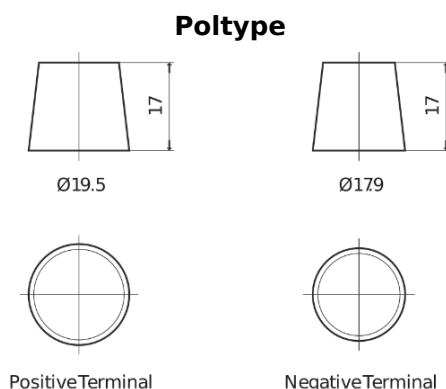

**Sortimentsoversikt**

Batterier til Lastebil, buss, maskiner, jordbruk

**StartPRO SG1250**

|                    |               |
|--------------------|---------------|
| Art.nr.            | SG1250        |
| Technology         | Flooded       |
| EAN/GTIN           | 3661024065405 |
| Spenning           | 12 V          |
| Kapasitet          | 125.0 Ah      |
| CCA                | 760 A         |
| Lengde             | 349 mm        |
| Bredde             | 175 mm        |
| Høyde              | 285 mm        |
| Kasse              | D03           |
| Polstilling        | ETN 0         |
| Poltype            | EN taper post |
| Festeknast         | B0            |
| Vekt (kan variere) | 29.50 kg      |