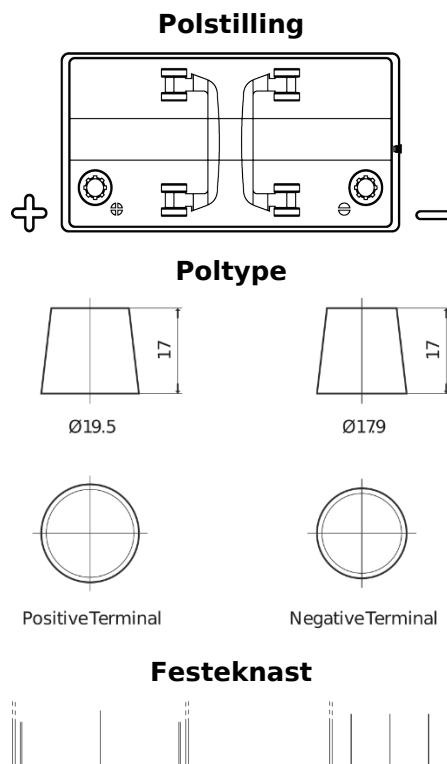

Sortimentsoversikt

Batterier til Lastebil, buss, maskiner, jordbruk

StartPRO SG1101

| | |
|--------------------|---------------|
| Art.nr. | SG1101 |
| Technology | Flooded |
| EAN/GTIN | 3661024065382 |
| Spenning | 12 V |
| Kapasitet | 110.0 Ah |
| CCA | 750 A |
| Lengde | 349 mm |
| Bredde | 175 mm |
| Høyde | 235 mm |
| Kasse | D02 |
| Polstilling | ETN 1 |
| Poltype | EN taper post |
| Festeknast | B0 |
| Vekt (kan variere) | 25.40 kg |