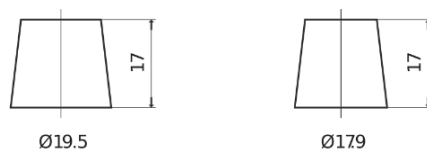

Sortimentsoversikt

Batterier til Lastebil, buss, maskiner, jordbruk

StartPRO SG1101

Art.nr.	SG1101
Technology	Flooded
EAN/GTIN	3661024065382
Spenning	12 V
Kapasitet	110.0 Ah
CCA	750 A
Lengde	349 mm
Bredde	175 mm
Høyde	235 mm
Kasse	D02
Polstilling	ETN 1
Poltype	EN taper post
Festeknast	B0
Vekt (kan variere)	25.40 kg

Polstilling

Poltype

Festeknast

Design, egenskaper og tekniske spesifikasjoner kan endres uten forvarsel. Vi fraskriver oss enhver representasjon eller garanti, uttrykt eller underforstått, angående dataene eller anbefalingene, og skal under ingen omstendigheter holdes ansvarlig for tap eller skade som hevdes å ha oppstått som et resultat. Noen produkter kan være utilgjengelig i ditt lokale marked.