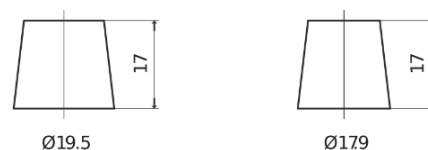

Sortimentsoversikt

Batterier til Lastebil, buss, maskiner, jordbruk

StartPRO SG1100

Art.nr.	SG1100
Technology	Flooded
EAN/GTIN	3661024065375
Spenning	12 V
Kapasitet	110.0 Ah
CCA	750 A
Lengde	349 mm
Bredde	175 mm
Høyde	235 mm
Kasse	D02
Polstilling	ETN 0
Poltype	EN taper post
Festeknast	B0
Vekt (kan variere)	25.40 kg

Polstilling

Poltype

Festeknast

Design, egenskaper og tekniske spesifikasjoner kan endres uten forvarsel. Vi fraskriver oss enhver representasjon eller garanti, uttrykt eller underforstått, angående dataene eller anbefalingene, og skal under ingen omstendigheter holdes ansvarlig for tap eller skade som hevdes å ha oppstått som et resultat. Noen produkter kan være utilgjengelig i ditt lokale marked.