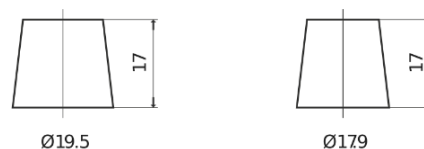

Sortimentsoversikt

Batterier til Lastebil, buss, maskiner, jordbruk

PowerPRO SF1853

Art.nr.	SF1853
Technology	Flooded
EAN/GTIN	3661024065313
Spenning	12 V
Kapasitet	185.0 Ah
CCA	1150 A
Lengde	513 mm
Bredde	223 mm
Høyde	223 mm
Kasse	D05
Polstilling	ETN 3
Poltype	EN taper post
Festeknast	B0
Vekt (kan variere)	43.90 kg

Polstilling

Poltype

Festeknast

Design, egenskaper og tekniske spesifikasjoner kan endres uten forvarsel. Vi fraskriver oss enhver representasjon eller garanti, uttrykt eller underforstått, angående dataene eller anbefalingene, og skal under ingen omstendigheter holdes ansvarlig for tap eller skade som hevdes å ha oppstått som et resultat. Noen produkter kan være utilgjengelig i ditt lokale marked.