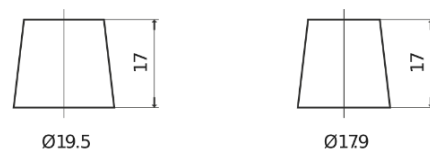

Sortimentsoversikt

Batterier til Lastebil, buss, maskiner, jordbruk

PowerPRO SF1853

Art.nr.	SF1853
Technology	Flooded
EAN/GTIN	3661024065313
Spenning	12 V
Kapasitet	185.0 Ah
CCA	1150 A
Lengde	513 mm
Bredde	223 mm
Høyde	223 mm
Kasse	D05
Polstilling	ETN 3
Poltype	EN taper post
Festeknast	B0
Vekt (kan variere)	43.90 kg

Polstilling

Poltype

Festeknast

Design, egenskaper og tekniske spesifikasjoner kan endres uten forvarsel. Vi fraskriver oss enhver representasjon eller garanti, uttrykt eller underforstått, angående dataene eller anbefalingene, og skal under ingen omstendigheter holdes ansvarlig for tap eller skade som hevdes å ha oppstått som et resultat. Noen produkter kan være utilgjengelig i ditt lokale marked.