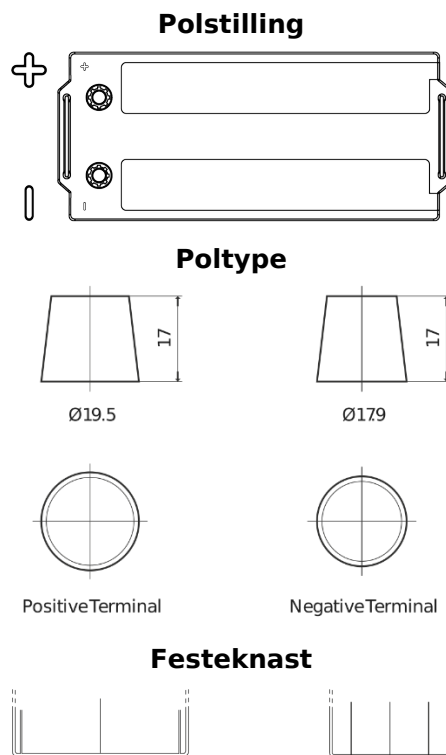

Sortimentsoversikt

Batterier til Lastebil, buss, maskiner, jordbruk

PowerPRO SF1853

Art.nr.	SF1853
Technology	Flooded
EAN/GTIN	3661024065313
Spenning	12 V
Kapasitet	185.0 Ah
CCA	1150 A
Lengde	513 mm
Bredde	223 mm
Høyde	223 mm
Kasse	D05
Polstilling	ETN 3
Poltype	EN taper post
Festeknast	B0
Vekt (kan variere)	43.90 kg