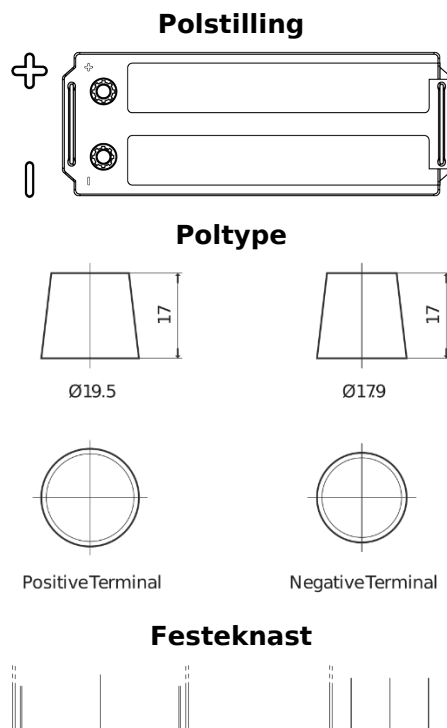

Sortimentsoversikt

Batterier til Lastebil, buss, maskiner, jordbruk

PowerPRO SF1453

Art.nr.	SF1453
Technology	Flooded
EAN/GTIN	3661024065306
Spenning	12 V
Kapasitet	145.0 Ah
CCA	900 A
Lengde	513 mm
Bredde	189 mm
Høyde	223 mm
Kasse	D04
Polstilling	ETN 3
Poltype	EN taper post
Festeknast	B0
Vekt (kan variere)	35.90 kg