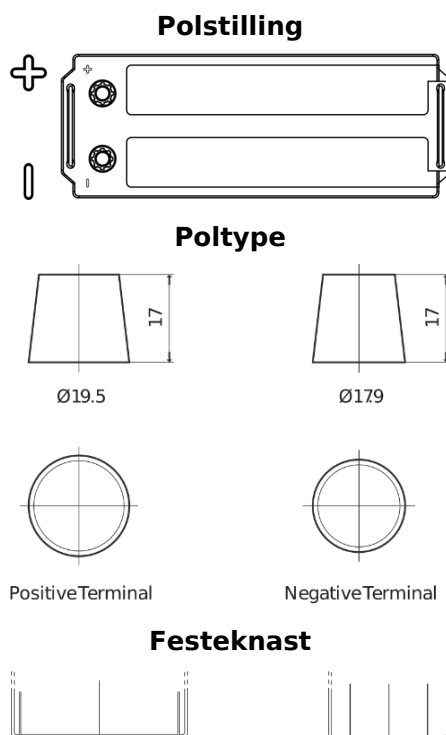

Sortimentsoversikt

Batterier til Lastebil, buss, maskiner, jordbruk

PowerPRO SF1453

Art.nr.	SF1453
Technology	Flooded
EAN/GTIN	3661024065306
Spenning	12 V
Kapasitet	145.0 Ah
CCA	900 A
Lengde	513 mm
Bredde	189 mm
Høyde	223 mm
Kasse	D04
Polstilling	ETN 3
Poltype	EN taper post
Festeknast	B0
Vekt (kan variere)	35.90 kg