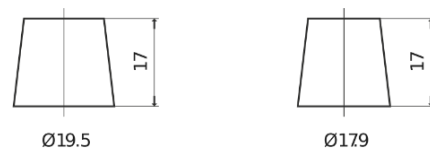

Sortimentsoversikt

Batterier til Lastebil, buss, maskiner, jordbruk

PowerPRO SF1251

Art.nr.	SF1251
Technology	Flooded
EAN/GTIN	3661024066730
Spenning	12 V
Kapasitet	125.0 Ah
CCA	850 A
Lengde	349 mm
Bredde	175 mm
Høyde	285 mm
Kasse	D03
Polstilling	ETN 1
Poltype	EN taper post
Festeknast	B0
Vekt (kan variere)	31.00 kg

Polstilling

Poltype

Festeknast

Design, egenskaper og tekniske spesifikasjoner kan endres uten forvarsel. Vi fraskriver oss enhver representasjon eller garanti, uttrykt eller underforstått, angående dataene eller anbefalingene, og skal under ingen omstendigheter holdes ansvarlig for tap eller skade som hevdes å ha oppstått som et resultat. Noen produkter kan være utilgjengelig i ditt lokale marked.