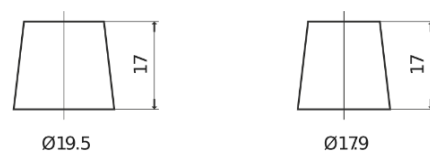

Sortimentsoversikt

Batterier til Lastebil, buss, maskiner, jordbruk

PowerPRO SF1251

Art.nr.	SF1251
Technology	Flooded
EAN/GTIN	3661024066730
Spenning	12 V
Kapasitet	125.0 Ah
CCA	850 A
Lengde	349 mm
Bredde	175 mm
Høyde	285 mm
Kasse	D03
Polstilling	ETN 1
Poltype	EN taper post
Festeknast	B0
Vekt (kan variere)	31.00 kg

Polstilling

Poltype

Festeknast

Design, egenskaper og tekniske spesifikasjoner kan endres uten forvarsel. Vi fraskriver oss enhver representasjon eller garanti, uttrykt eller underforstått, angående dataene eller anbefalingene, og skal under ingen omstendigheter holdes ansvarlig for tap eller skade som hevdes å ha oppstått som et resultat. Noen produkter kan være utilgjengelig i ditt lokale marked.