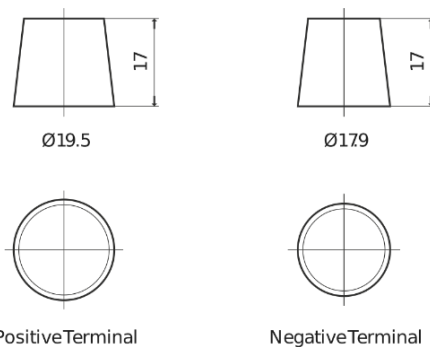

Poltype

Festeknast

Design, egenskaper og tekniske spesifikasjoner kan endres uten forvarsel. Vi fraskriver oss enhver representasjon eller garanti, uttrykt eller underforstått, angående dataene eller anbefalingene, og skal under ingen omstendigheter holdes ansvarlig for tap eller skade som hevdes å ha oppstått som et resultat. Noen produkter kan være utilgjengelig i ditt lokale marked.