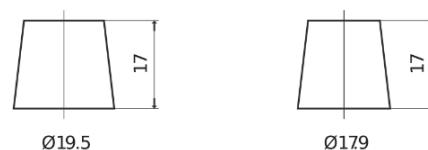

Sortimentsoversikt

Batterier til Lastebil, buss, maskiner, jordbruk

PowerPRO SF1250

Art.nr.	SF1250
Technology	Flooded
EAN/GTIN	3661024066723
Spenning	12 V
Kapasitet	125.0 Ah
CCA	850 A
Lengde	349 mm
Bredde	175 mm
Høyde	285 mm
Kasse	D03
Polstilling	ETN 0
Poltype	EN taper post
Festeknast	B0
Vekt (kan variere)	31.00 kg

Polstilling

Poltype

Festeknast

Design, egenskaper og tekniske spesifikasjoner kan endres uten forvarsel. Vi fraskriver oss enhver representasjon eller garanti, uttrykt eller underforstått, angående dataene eller anbefalingene, og skal under ingen omstendigheter holdes ansvarlig for tap eller skade som hevdes å ha oppstått som et resultat. Noen produkter kan være utilgjengelig i ditt lokale marked.