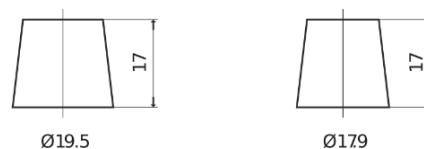

Sortimentsoversikt

Batterier til Lastebil, buss, maskiner, jordbruk

StrongPRO EFB+ SE2353

Art.nr.	SE2353
Technology	EFB
EAN/GTIN	3661024066457
Spenning	12 V
Kapasitet	235.0 Ah
CCA	1200 A
Lengde	518 mm
Bredde	274 mm
Høyde	240 mm
Kasse	D06
Polstilling	ETN 3
Poltype	EN taper post
Festeknast	B0
Vekt (kan variere)	58.20 kg

Polstilling

Poltype

Festeknast

Design, egenskaper og tekniske spesifikasjoner kan endres uten forvarsel. Vi fraskriver oss enhver representasjon eller garanti, uttrykt eller underforstått, angående dataene eller anbefalingene, og skal under ingen omstendigheter holdes ansvarlig for tap eller skade som hevdes å ha oppstått som et resultat. Noen produkter kan være utilgjengelig i ditt lokale marked.