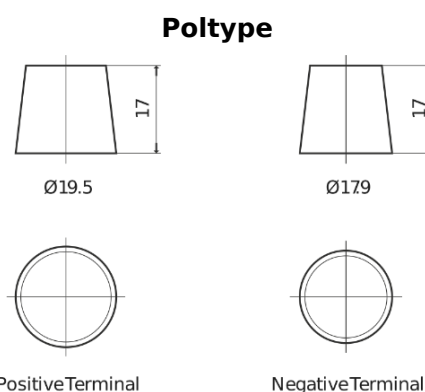

### StrongPRO EFB+ SE2353

Art.nr.	SE2353
Technology	EFB
EAN/GTIN	3661024066457
Spenning	12 V
Kapasitet	235.0 Ah
CCA	1200 A
Lengde	518 mm
Bredde	274 mm
Høyde	240 mm
Kasse	D06
Polstilling	ETN 3
Poltype	EN taper post
Festeknast	B0
Vekt (kan variere)	58.20 kg