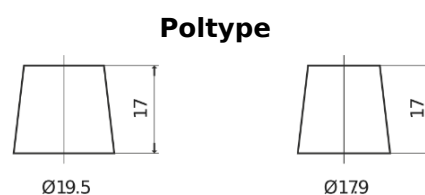

Sortimentsoversikt

Batterier til Lastebil, buss, maskiner, jordbruk

**StrongPRO EFB+ SE2353**

Art.nr.	SE2353
Technology	EFB
EAN/GTIN	3661024066457
Spenning	12 V
Kapasitet	235.0 Ah
CCA	1200 A
Lengde	518 mm
Bredde	274 mm
Høyde	240 mm
Kasse	D06
Polstilling	ETN 3
Poltype	EN taper post
Festeknast	B0
Vekt (kan variere)	58.20 kg