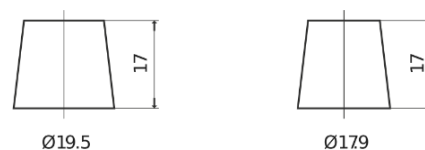

Sortimentsoversikt

Batterier til Lastebil, buss, maskiner, jordbruk

StrongPRO EFB+ SE1853

Art.nr.	SE1853
Technology	EFB
EAN/GTIN	3661024065252
Spenning	12 V
Kapasitet	185.0 Ah
CCA	1100 A
Lengde	513 mm
Bredde	223 mm
Høyde	223 mm
Kasse	D05
Polstilling	ETN 3
Poltype	EN taper post
Festeknast	B0
Vekt (kan variere)	46.40 kg

Polstilling

Poltype

Festeknast

Design, egenskaper og tekniske spesifikasjoner kan endres uten forvarsel. Vi fraskriver oss enhver representasjon eller garanti, uttrykt eller underforstått, angående dataene eller anbefalingene, og skal under ingen omstendigheter holdes ansvarlig for tap eller skade som hevdes å ha oppstått som et resultat. Noen produkter kan være utilgjengelig i ditt lokale marked.