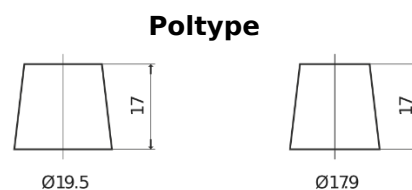

**Sortimentsoversikt**

Batterier til Lastebil, buss, maskiner, jordbruk

**StrongPRO EFB+ SE1853**

Art.nr.	SE1853
Technology	EFB
EAN/GTIN	3661024065252
Spenning	12 V
Kapasitet	185.0 Ah
CCA	1100 A
Lengde	513 mm
Bredde	223 mm
Høyde	223 mm
Kasse	D05
Polstilling	ETN 3
Poltype	EN taper post
Festeknast	B0
Vekt (kan variere)	46.40 kg