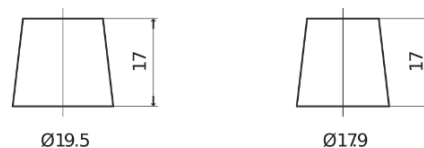

Sortimentsoversikt

Batterier til Lastebil, buss, maskiner, jordbruk

StrongPRO EFB+ SE1853

Art.nr.	SE1853
Technology	EFB
EAN/GTIN	3661024065252
Spenning	12 V
Kapasitet	185.0 Ah
CCA	1100 A
Lengde	513 mm
Bredde	223 mm
Høyde	223 mm
Kasse	D05
Polstilling	ETN 3
Poltype	EN taper post
Festeknast	B0
Vekt (kan variere)	46.40 kg

Polstilling

Poltype

Festeknast

Design, egenskaper og tekniske spesifikasjoner kan endres uten forvarsel. Vi fraskriver oss enhver representasjon eller garanti, uttrykt eller underforstått, angående dataene eller anbefalingene, og skal under ingen omstendigheter holdes ansvarlig for tap eller skade som hevdes å ha oppstått som et resultat. Noen produkter kan være utilgjengelig i ditt lokale marked.