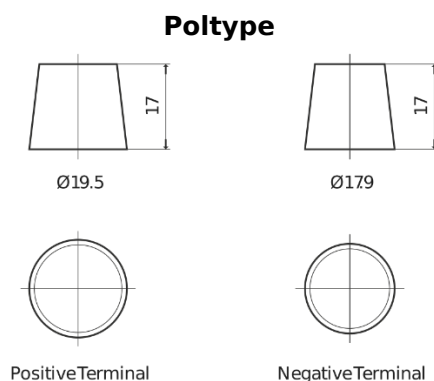

Sortimentsoversikt

Batterier til Lastebil, buss, maskiner, jordbruk

StrongPRO EFB+ SE1403

Art.nr.	SE1403
Technology	EFB
EAN/GTIN	3661024065245
Spenning	12 V
Kapasitet	140.0 Ah
CCA	800 A
Lengde	513 mm
Bredde	189 mm
Høyde	223 mm
Kasse	D04
Polstilling	ETN 3
Poltype	EN taper post
Festeknast	B0
Vekt (kan variere)	38.20 kg