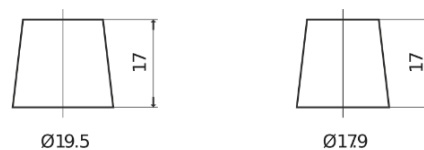

Sortimentsoversikt

Batterier til Lastebil, buss, maskiner, jordbruk

StrongPRO EFB+ SE1403

Art.nr.	SE1403
Technology	EFB
EAN/GTIN	3661024065245
Spenning	12 V
Kapasitet	140.0 Ah
CCA	800 A
Lengde	513 mm
Bredde	189 mm
Høyde	223 mm
Kasse	D04
Polstilling	ETN 3
Poltype	EN taper post
Festeknast	B0
Vekt (kan variere)	38.20 kg

Polstilling

Poltype

Festeknast

Design, egenskaper og tekniske spesifikasjoner kan endres uten forvarsel. Vi fraskriver oss enhver representasjon eller garanti, uttrykt eller underforstått, angående dataene eller anbefalingene, og skal under ingen omstendigheter holdes ansvarlig for tap eller skade som hevdes å ha oppstått som et resultat. Noen produkter kan være utilgjengelig i ditt lokale marked.