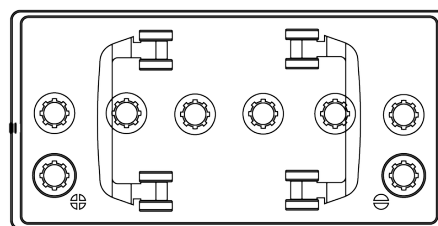

**Sortimentsoversikt**

Batterier til Lastebil, buss, maskiner, jordbruk

**Endurance+PRO Gel SD851T**

Art.nr.	SD851T
Technology	GEL
EAN/GTIN	3661024066662
Spenning	12 V
Kapasitet	85.0 Ah
CCA	350 A
Lengde	349 mm
Bredde	175 mm
Høyde	235 mm
Kasse	D02
Polstilling	ETN 1
Poltype	EN taper post
Festeknast	B0
Vekt (kan variere)	29.50 kg

**Polstilling****Poltype**

Positive Terminal

Negative Terminal

**Festeknast**

Design, egenskaper og tekniske spesifikasjoner kan endres uten forvarsel. Vi fraskriver oss enhver representasjon eller garanti, uttrykt eller underforstått, angående dataene eller anbefalingene, og skal under ingen omstendigheter holdes ansvarlig for tap eller skade som hevdes å ha oppstått som et resultat. Noen produkter kan være utilgjengelig i ditt lokale marked.