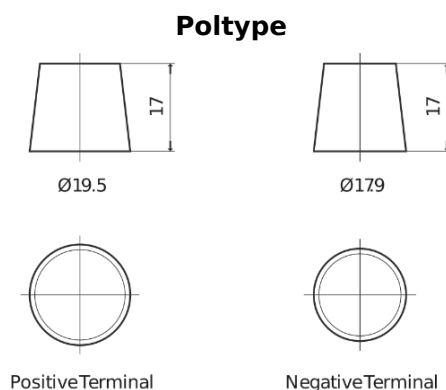

Sortimentsoversikt

Batterier til Lastebil, buss, maskiner, jordbruk

Endurance+PRO Gel SD2103T

Art.nr.	SD2103T
Technology	GEL
EAN/GTIN	3661024066617
Spenning	12 V
Kapasitet	210.0 Ah
CCA	800 A
Lengde	518 mm
Bredde	274 mm
Høyde	240 mm
Kasse	D06
Polstilling	ETN 3
Poltype	EN taper post
Festeknast	B0
Vekt (kan variere)	66.00 kg