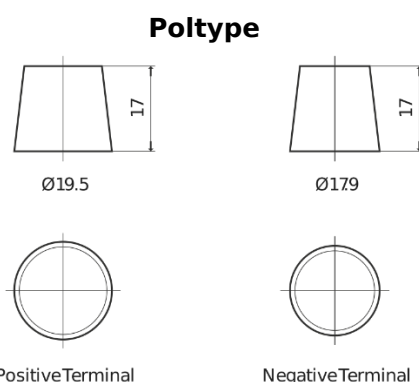

Sortimentsoversikt

Batterier til Lastebil, buss, maskiner, jordbruk

Endurance+PRO Gel SD2103T

Art.nr.	SD2103T
Technology	GEL
EAN/GTIN	3661024066617
Spenning	12 V
Kapasitet	210.0 Ah
CCA	800 A
Lengde	518 mm
Bredde	274 mm
Høyde	240 mm
Kasse	D06
Polstilling	ETN 3
Poltype	EN taper post
Festeknast	B0
Vekt (kan variere)	66.00 kg