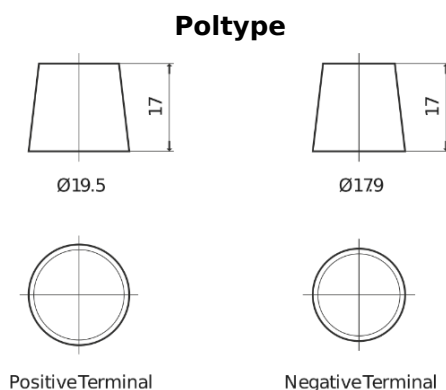

Sortimentsoversikt

Batterier til Lastebil, buss, maskiner, jordbruk

Endurance+PRO Gel SD2103

Art.nr.	SD2103
Technology	GEL
EAN/GTIN	3661024066525
Spenning	12 V
Kapasitet	210.0 Ah
CCA	1030 A
Lengde	518 mm
Bredde	274 mm
Høyde	240 mm
Kasse	D06
Polstilling	ETN 3
Poltype	EN taper post
Festeknast	B0
Vekt (kan variere)	63.50 kg