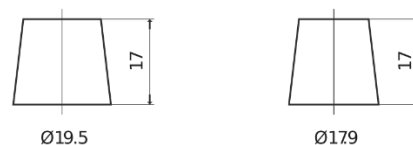

Sortimentsoversikt

Batterier til Lastebil, buss, maskiner, jordbruk

Endurance+PRO Gel SD2103

Art.nr.	SD2103
Technology	GEL
EAN/GTIN	3661024066525
Spenning	12 V
Kapasitet	210.0 Ah
CCA	1030 A
Lengde	518 mm
Bredde	274 mm
Høyde	240 mm
Kasse	D06
Polstilling	ETN 3
Poltype	EN taper post
Festeknast	B0
Vekt (kan variere)	63.50 kg

Polstilling

Poltype

Festeknast

Design, egenskaper og tekniske spesifikasjoner kan endres uten forvarsel. Vi fraskriver oss enhver representasjon eller garanti, uttrykt eller underforstått, angående dataene eller anbefalingene, og skal under ingen omstendigheter holdes ansvarlig for tap eller skade som hevdes å ha oppstått som et resultat. Noen produkter kan være utilgjengelig i ditt lokale marked.