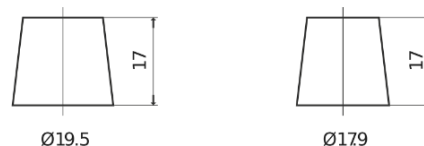

Batterier til Biler og lette kjøretøy

Plus CB451

Art.nr.	CB451
Technology	Flooded
EAN/GTIN	3661024014489
Spenning	12 V
Kapasitet	45.0 Ah
CCA	330 A
Lengde	220 mm
Bredde	135 mm
Høyde	225 mm
Kasse	E02
Polstilling	ETN 1
Poltype	EN taper post
Festeknast	B1
Vekt (kan variere)	12.50 kg

Polstilling

Poltype

Festeknast

Design, egenskaper og tekniske spesifikasjoner kan endres uten forvarsel. Vi fraskriver oss enhver representasjon eller garanti, uttrykt eller underforstått, angående dataene eller anbefalingene, og skal under ingen omstendigheter holdes ansvarlig for tap eller skade som hevdes å ha oppstått som et resultat. Noen produkter kan være utilgjengelig i ditt lokale marked.