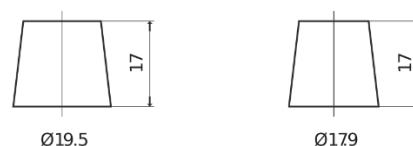

Batterier til Biler og lette kjøretøy

Plus CB451

Art.nr.	CB451
Technology	Flooded
EAN/GTIN	3661024014489
Spenning	12 V
Kapasitet	45.0 Ah
CCA	330 A
Lengde	220 mm
Bredde	135 mm
Høyde	225 mm
Kasse	E02
Polstilling	ETN 1
Poltype	EN taper post
Festeknast	B1
Vekt (kan variere)	12.50 kg

Polstilling

Poltype

Festeknast

Design, egenskaper og tekniske spesifikasjoner kan endres uten forvarsel. Vi fraskriver oss enhver representasjon eller garanti, uttrykt eller underforstått, angående dataene eller anbefalingene, og skal under ingen omstendigheter holdes ansvarlig for tap eller skade som hevdes å ha oppstått som et resultat. Noen produkter kan være utilgjengelig i ditt lokale marked.