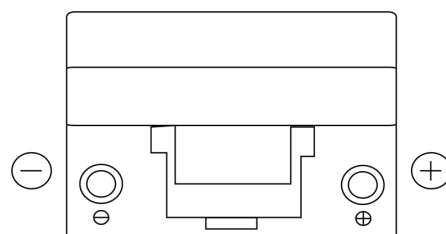

Polstilling