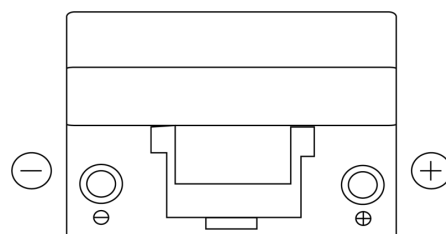

Sortimentsoversikt

Batterier til Biler og lette kjøretøy

Standard SC904

Art.nr.	SC904
Technology	Flooded
EAN/GTIN	3661024064750
Spenning	12 V
Kapasitet	90.0 Ah
CCA	680 A
Lengde	306 mm
Bredde	173 mm
Høyde	222 mm
Kasse	D31
Polstilling	ETN 0
Poltype	EN taper post
Festeknast	Korean B1
Vekt (kan variere)	19.90 kg

Polstilling**Poltype**

Positive Terminal

Negative Terminal

Festeknast

Design, egenskaper og tekniske spesifikasjoner kan endres uten forvarsel. Vi fraskriver oss enhver representasjon eller garanti, uttrykt eller underforstått, angående dataene eller anbefalingene, og skal under ingen omstendigheter holdes ansvarlig for tap eller skade som hevdes å ha oppstått som et resultat. Noen produkter kan være utilgjengelig i ditt lokale marked.