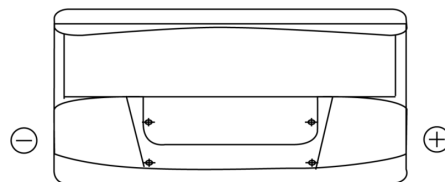

Sortimentsoversikt

Batterier til Biler og lette kjøretøy

Standard SC900

Art.nr.	SC900
Technology	Flooded
EAN/GTIN	3661024064835
Spenning	12 V
Kapasitet	90.0 Ah
CCA	720 A
Lengde	353 mm
Bredde	175 mm
Høyde	190 mm
Kasse	L05
Polstilling	ETN 0
Poltype	EN taper post
Festeknast	B13
Vekt (kan variere)	20.50 kg

Polstilling

Poltype

Positive Terminal

Negative Terminal

Festeknast

Design, egenskaper og tekniske spesifikasjoner kan endres uten forvarsel. Vi fraskriver oss enhver representasjon eller garanti, uttrykt eller underforstått, angående dataene eller anbefalingene, og skal under ingen omstendigheter holdes ansvarlig for tap eller skade som hevdes å ha oppstått som et resultat. Noen produkter kan være utilgjengelig i ditt lokale marked.