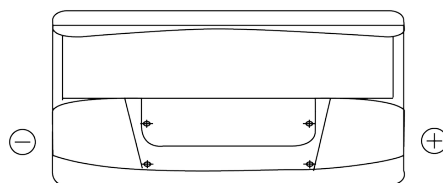

Sortimentsoversikt

Batterier til Biler og lette kjøretøy

Standard SC900

Art.nr.	SC900
Technology	Flooded
EAN/GTIN	3661024064835
Spenning	12 V
Kapasitet	90.0 Ah
CCA	720 A
Lengde	353 mm
Bredde	175 mm
Høyde	190 mm
Kasse	L05
Polstilling	ETN 0
Poltype	EN taper post
Festeknast	B13
Vekt (kan variere)	20.50 kg

Polstilling**Poltype**

Positive Terminal

Negative Terminal

Festeknast

Design, egenskaper og tekniske spesifikasjoner kan endres uten forvarsel. Vi fraskriver oss enhver representasjon eller garanti, uttrykt eller underforstått, angående dataene eller anbefalingene, og skal under ingen omstendigheter holdes ansvarlig for tap eller skade som hevdes å ha oppstått som et resultat. Noen produkter kan være utilgjengelig i ditt lokale marked.