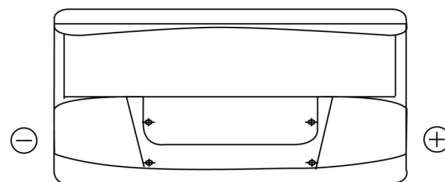

Sortimentsoversikt

Batterier til Biler og lette kjøretøy

Standard SC900

Art.nr.	SC900
Technology	Flooded
EAN/GTIN	3661024064835
Spenning	12 V
Kapasitet	90.0 Ah
CCA	720 A
Lengde	353 mm
Bredde	175 mm
Høyde	190 mm
Kasse	L05
Polstilling	ETN 0
Poltype	EN taper post
Festeknast	B13
Vekt (kan variere)	20.50 kg

Polstilling**Poltype**

Positive Terminal

Negative Terminal

Festeknast

Design, egenskaper og tekniske spesifikasjoner kan endres uten forvarsel. Vi fraskriver oss enhver representasjon eller garanti, uttrykt eller underforstått, angående dataene eller anbefalingene, og skal under ingen omstendigheter holdes ansvarlig for tap eller skade som hevdes å ha oppstått som et resultat. Noen produkter kan være utilgjengelig i ditt lokale marked.