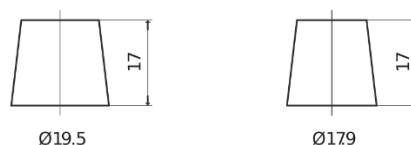

Sortimentsoversikt

Batterier til Biler og lette kjøretøy

Standard SC700

Art.nr.	SC700
Technology	Flooded
EAN/GTIN	3661024064828
Spenning	12 V
Kapasitet	70.0 Ah
CCA	640 A
Lengde	278 mm
Bredde	175 mm
Høyde	190 mm
Kasse	L03
Polstilling	ETN 0
Poltype	EN taper post
Festeknast	B13
Vekt (kan variere)	16.00 kg

Polstilling

Poltype

Festeknast

Design, egenskaper og tekniske spesifikasjoner kan endres uten forvarsel. Vi fraskriver oss enhver representasjon eller garanti, uttrykt eller underforstått, angående dataene eller anbefalingene, og skal under ingen omstendigheter holdes ansvarlig for tap eller skade som hevdes å ha oppstått som et resultat. Noen produkter kan være utilgjengelig i ditt lokale marked.