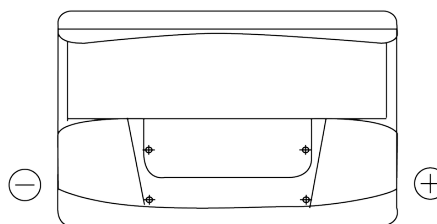

Sortimentsoversikt

Batterier til Biler og lette kjøretøy

Standard SC700

Art.nr.	SC700
Technology	Flooded
EAN/GTIN	3661024064828
Spenning	12 V
Kapasitet	70.0 Ah
CCA	640 A
Lengde	278 mm
Bredde	175 mm
Høyde	190 mm
Kasse	L03
Polstilling	ETN 0
Poltype	EN taper post
Festeknast	B13
Vekt (kan variere)	16.00 kg

Polstilling