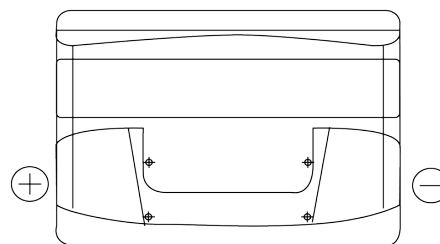

Sortimentsoversikt

Batterier til Biler og lette kjøretøy

Technica TB741

Art.nr.	TB741
Technology	Flooded
EAN/GTIN	3661024054560
Spenning	12 V
Kapasitet	74 Ah
CCA	680 A
Lengde	278 mm
Bredde	175 mm
Høyde	190 mm
Kasse	L03
Polstilling	ETN 1
Poltype	EN taper post
Festeknast	B13
Vekt (kan variere)	16.60 kg

Polstilling**Poltype**

Ø19.5

Ø179

Positive Terminal

Negative Terminal

Festeknast

5 notches

Design, egenskaper og tekniske spesifikasjoner kan endres uten forvarsel. Vi fraskriver oss enhver representasjon eller garanti, uttrykt eller underforstått, angående dataene eller anbefalingene, og skal under ingen omstendigheter holdes ansvarlig for tap eller skade som hevdes å ha oppstått som et resultat. Noen produkter kan være utilgjengelig i ditt lokale marked.