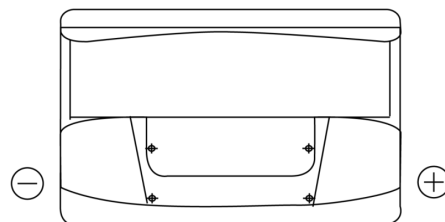

Sortimentsoversikt

Batterier til Biler og lette kjøretøy

Standard SC700

Art.nr.	SC700
Technology	Flooded
EAN/GTIN	3661024064828
Spenning	12 V
Kapasitet	70.0 Ah
CCA	640 A
Lengde	278 mm
Bredde	175 mm
Høyde	190 mm
Kasse	L03
Polstilling	ETN 0
Poltype	EN taper post
Festeknast	B13
Vekt (kan variere)	16.00 kg

Polstilling**Poltype**

Positive Terminal

Negative Terminal

Festeknast

Design, egenskaper og tekniske spesifikasjoner kan endres uten forvarsel. Vi fraskriver oss enhver representasjon eller garanti, uttrykt eller underforstått, angående dataene eller anbefalingene, og skal under ingen omstendigheter holdes ansvarlig for tap eller skade som hevdes å ha oppstått som et resultat. Noen produkter kan være utilgjengelig i ditt lokale marked.