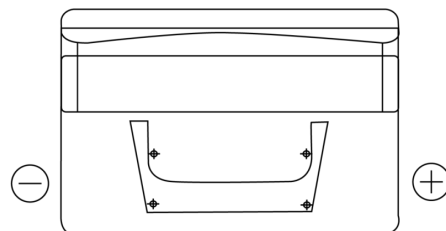

Sortimentsoversikt

Batterier til Biler og lette kjøretøy

**Standard SC652**

Art.nr.	SC652
Technology	Flooded
EAN/GTIN	3661024064866
Spenning	12 V
Kapasitet	65.0 Ah
CCA	540 A
Lengde	278 mm
Bredde	175 mm
Høyde	175 mm
Kasse	LB3
Polstilling	ETN 0
Poltype	EN taper post
Festeknast	B13
Vekt (kan variere)	14.50 kg

**Polstilling**

**Poltype**

Positive Terminal

Negative Terminal

**Festeknast**

Design, egenskaper og tekniske spesifikasjoner kan endres uten forvarsel. Vi fraskriver oss enhver representasjon eller garanti, uttrykt eller underforstått, angående dataene eller anbefalingene, og skal under ingen omstendigheter holdes ansvarlig for tap eller skade som hevdes å ha oppstått som et resultat. Noen produkter kan være utilgjengelig i ditt lokale marked.