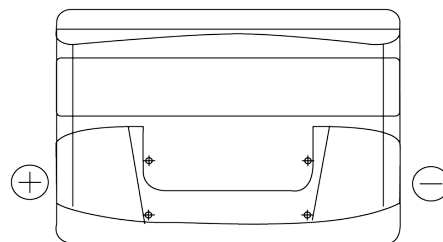

Batterier til Biler og lette kjøretøy

Formula FB741

Art.nr.	FB741
Technology	Flooded
EAN/GTIN	3661024044561
Spenning	12 V
Kapasitet	74 Ah
CCA	680 A
Lengde	278 mm
Bredde	175 mm
Høyde	190 mm
Kasse	L03
Polstilling	ETN 1
Poltype	EN taper post
Festeknast	B13
Vekt (kan variere)	16.60 kg

Polstilling

Poltype

Positive Terminal

Negative Terminal

Festeknast

Design, egenskaper og tekniske spesifikasjoner kan endres uten forvarsel. Vi fraskriver oss enhver representasjon eller garanti, uttrykt eller underforstått, angående dataene eller anbefalingene, og skal under ingen omstendigheter holdes ansvarlig for tap eller skade som hevdes å ha oppstått som et resultat. Noen produkter kan være utilgjengelig i ditt lokale marked.