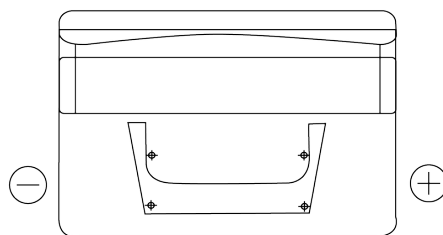

Sortimentsoversikt

Batterier til Biler og lette kjøretøy

Standard SC652

Art.nr.	SC652
Technology	Flooded
EAN/GTIN	3661024064866
Spenning	12 V
Kapasitet	65.0 Ah
CCA	540 A
Lengde	278 mm
Bredde	175 mm
Høyde	175 mm
Kasse	LB3
Polstilling	ETN 0
Poltype	EN taper post
Festeknast	B13
Vekt (kan variere)	14.50 kg

Polstilling

Poltype

Positive Terminal

Negative Terminal

Festeknast

Design, egenskaper og tekniske spesifikasjoner kan endres uten forvarsel. Vi fraskriver oss enhver representasjon eller garanti, uttrykt eller underforstått, angående dataene eller anbefalingene, og skal under ingen omstendigheter holdes ansvarlig for tap eller skade som hevdes å ha oppstått som et resultat. Noen produkter kan være utilgjengelig i ditt lokale marked.