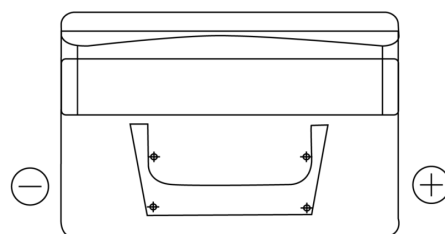

**Sortimentsoversikt**

Batterier til Biler og lette kjøretøy

**Standard SC652**

Art.nr.	SC652
Technology	Flooded
EAN/GTIN	3661024064866
Spenning	12 V
Kapasitet	65.0 Ah
CCA	540 A
Lengde	278 mm
Bredde	175 mm
Høyde	175 mm
Kasse	LB3
Polstilling	ETN 0
Poltype	EN taper post
Festeknast	B13
Vekt (kan variere)	14.50 kg

**Polstilling****Poltype**

Positive Terminal

Negative Terminal

**Festeknast**

Design, egenskaper og tekniske spesifikasjoner kan endres uten forvarsel. Vi fraskriver oss enhver representasjon eller garanti, uttrykt eller underforstått, angående dataene eller anbefalingene, og skal under ingen omstendigheter holdes ansvarlig for tap eller skade som hevdes å ha oppstått som et resultat. Noen produkter kan være utilgjengelig i ditt lokale marked.