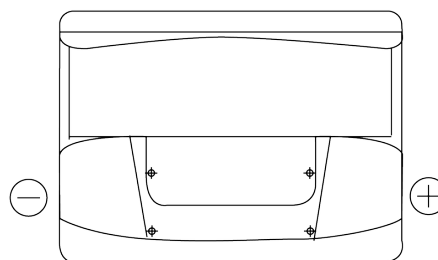

Sortimentsoversikt

Batterier til Biler og lette kjøretøy

Standard SC550

Art.nr.	SC550
Technology	Flooded
EAN/GTIN	3661024064804
Spenning	12 V
Kapasitet	55.0 Ah
CCA	460 A
Lengde	242 mm
Bredde	175 mm
Høyde	190 mm
Kasse	L02
Polstilling	ETN 0
Poltype	EN taper post
Festeknast	B13
Vekt (kan variere)	13.50 kg

Polstilling**Poltype**

Positive Terminal

Negative Terminal

Festeknast

Design, egenskaper og tekniske spesifikasjoner kan endres uten forvarsel. Vi fraskriver oss enhver representasjon eller garanti, uttrykt eller underforstått, angående dataene eller anbefalingene, og skal under ingen omstendigheter holdes ansvarlig for tap eller skade som hevdes å ha oppstått som et resultat. Noen produkter kan være utilgjengelig i ditt lokale marked.