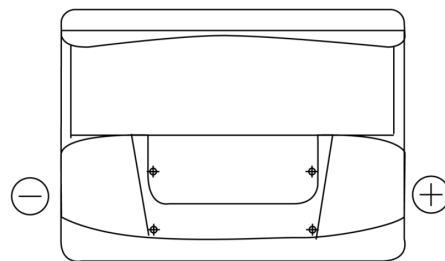

Polstilling