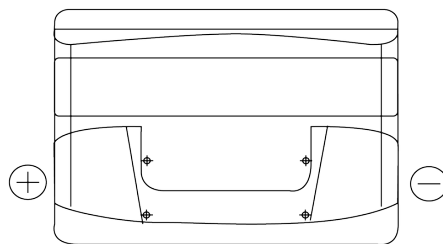

Sortimentsoversikt

Batterier til Biler og lette kjøretøy

Excell EB741

Art.nr.	EB741
Technology	Flooded
EAN/GTIN	3661024034562
Spenning	12 V
Kapasitet	74 Ah
CCA	680 A
Lengde	278 mm
Bredde	175 mm
Høyde	190 mm
Kasse	L03
Polstilling	ETN 1
Poltype	EN taper post
Festeknast	B13
Vekt (kan variere)	16.60 kg

Polstilling**Poltype**

Ø19.5

Ø17.9

PositiveTerminal

NegativeTerminal

Festeknast

5 notches

Design, egenskaper og tekniske spesifikasjoner kan endres uten forvarsel. Vi fraskriver oss enhver representasjon eller garanti, uttrykt eller underforstått, angående dataene eller anbefalingene, og skal under ingen omstendigheter holdes ansvarlig for tap eller skade som hevdes å ha oppstått som et resultat. Noen produkter kan være utilgjengelig i ditt lokale marked.