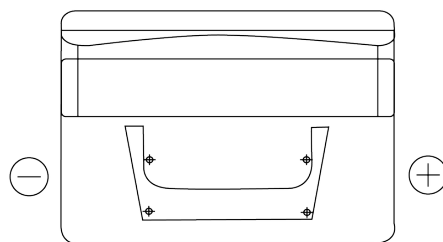

Sortimentsoversikt

Batterier til Biler og lette kjøretøy

Standard SC542

Art.nr.	SC542
Technology	Flooded
EAN/GTIN	3661024064859
Spenning	12 V
Kapasitet	54.0 Ah
CCA	500 A
Lengde	242 mm
Bredde	175 mm
Høyde	175 mm
Kasse	LB2
Polstilling	ETN 0
Poltype	EN taper post
Festeknast	B13
Vekt (kan variere)	12.90 kg

Polstilling**Poltype**

Positive Terminal

Negative Terminal

Festeknast

Design, egenskaper og tekniske spesifikasjoner kan endres uten forvarsel. Vi fraskriver oss enhver representasjon eller garanti, uttrykt eller underforstått, angående dataene eller anbefalingene, og skal under ingen omstendigheter holdes ansvarlig for tap eller skade som hevdes å ha oppstått som et resultat. Noen produkter kan være utilgjengelig i ditt lokale marked.