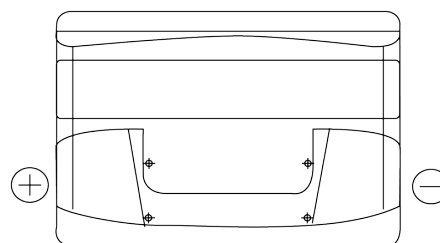

Sortimentsoversikt

Batterier til Biler og lette kjøretøy

Power DB741

Art.nr.	DB741
Technology	Flooded
EAN/GTIN	3661024024563
Spenning	12 V
Kapasitet	74 Ah
CCA	680 A
Lengde	278 mm
Bredde	175 mm
Høyde	190 mm
Kasse	L03
Polstilling	ETN 1
Poltype	EN taper post
Festeknast	B13
Vekt (kan variere)	16.60 kg

Polstilling**Poltype**

Ø19.5

Ø17.9

Positive Terminal

Negative Terminal

Festeknast

5 notches

10.5