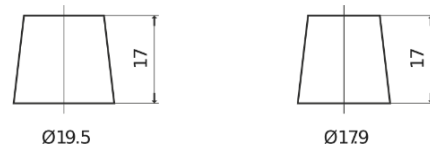

Sortimentsoversikt

Batterier til Biler og lette kjøretøy

Standard SC542

Art.nr.	SC542
Technology	Flooded
EAN/GTIN	3661024064859
Spenning	12 V
Kapasitet	54.0 Ah
CCA	500 A
Lengde	242 mm
Bredde	175 mm
Høyde	175 mm
Kasse	LB2
Polstilling	ETN 0
Poltype	EN taper post
Festeknast	B13
Vekt (kan variere)	12.90 kg

Polstilling

Poltype

Festeknast

Design, egenskaper og tekniske spesifikasjoner kan endres uten forvarsel. Vi fraskriver oss enhver representasjon eller garanti, uttrykt eller underforstått, angående dataene eller anbefalingene, og skal under ingen omstendigheter holdes ansvarlig for tap eller skade som hevdes å ha oppstått som et resultat. Noen produkter kan være utilgjengelig i ditt lokale marked.