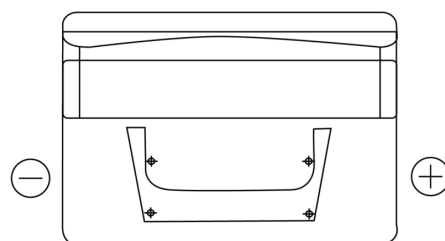

**Sortimentsoversikt**

Batterier til Biler og lette kjøretøy

**Standard SC542**

Art.nr.	SC542
Technology	Flooded
EAN/GTIN	3661024064859
Spenning	12 V
Kapasitet	54.0 Ah
CCA	500 A
Lengde	242 mm
Bredde	175 mm
Høyde	175 mm
Kasse	LB2
Polstilling	ETN 0
Poltype	EN taper post
Festeknast	B13
Vekt (kan variere)	12.90 kg

**Polstilling****Poltype**

PositiveTerminal

NegativeTerminal

**Festeknast**

Design, egenskaper og tekniske spesifikasjoner kan endres uten forvarsel. Vi fraskriver oss enhver representasjon eller garanti, uttrykt eller underforstått, angående dataene eller anbefalingene, og skal under ingen omstendigheter holdes ansvarlig for tap eller skade som hevdes å ha oppstått som et resultat. Noen produkter kan være utilgjengelig i ditt lokale marked.