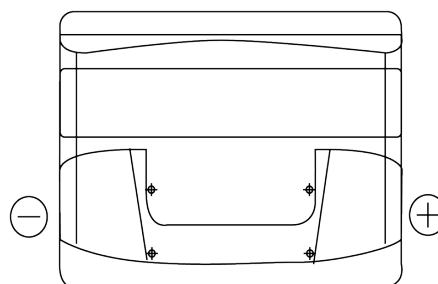

Sortimentsoversikt

Batterier til Biler og lette kjøretøy

Standard SC440

Art.nr.	SC440
Technology	Flooded
EAN/GTIN	3661024064781
Spenning	12 V
Kapasitet	44.0 Ah
CCA	360 A
Lengde	207 mm
Bredde	175 mm
Høyde	190 mm
Kasse	L01
Polstilling	ETN 0
Poltype	EN taper post
Festeknast	B13
Vekt (kan variere)	11.10 kg

Polstilling

Poltype

Positive Terminal

Negative Terminal

Festeknast

Design, egenskaper og tekniske spesifikasjoner kan endres uten forvarsel. Vi fraskriver oss enhver representasjon eller garanti, uttrykt eller underforstått, angående dataene eller anbefalingene, og skal under ingen omstendigheter holdes ansvarlig for tap eller skade som hevdes å ha oppstått som et resultat. Noen produkter kan være utilgjengelig i ditt lokale marked.