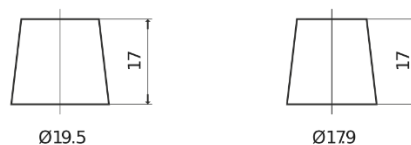

Sortimentsoversikt

Batterier til Biler og lette kjøretøy

Standard SC440

Art.nr.	SC440
Technology	Flooded
EAN/GTIN	3661024064781
Spenning	12 V
Kapasitet	44.0 Ah
CCA	360 A
Lengde	207 mm
Bredde	175 mm
Høyde	190 mm
Kasse	L01
Polstilling	ETN 0
Poltype	EN taper post
Festeknast	B13
Vekt (kan variere)	11.10 kg

Polstilling

Poltype

Festeknast

Design, egenskaper og tekniske spesifikasjoner kan endres uten forvarsel. Vi fraskriver oss enhver representasjon eller garanti, uttrykt eller underforstått, angående dataene eller anbefalingene, og skal under ingen omstendigheter holdes ansvarlig for tap eller skade som hevdes å ha oppstått som et resultat. Noen produkter kan være utilgjengelig i ditt lokale marked.