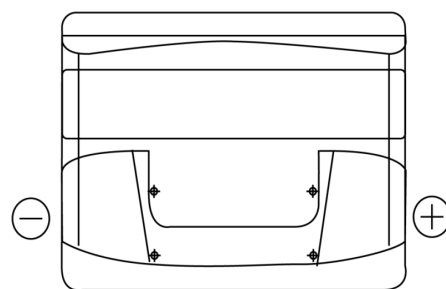

Sortimentsoversikt

Batterier til Biler og lette kjøretøy

Standard SC440

Art.nr.	SC440
Technology	Flooded
EAN/GTIN	3661024064781
Spenning	12 V
Kapasitet	44.0 Ah
CCA	360 A
Lengde	207 mm
Bredde	175 mm
Høyde	190 mm
Kasse	L01
Polstilling	ETN 0
Poltype	EN taper post
Festeknast	B13
Vekt (kan variere)	11.10 kg

Polstilling**Poltype**

Positive Terminal

Negative Terminal

Festeknast

Design, egenskaper og tekniske spesifikasjoner kan endres uten forvarsel. Vi fraskriver oss enhver representasjon eller garanti, uttrykt eller underforstått, angående dataene eller anbefalingene, og skal under ingen omstendigheter holdes ansvarlig for tap eller skade som hevdes å ha oppstått som et resultat. Noen produkter kan være utilgjengelig i ditt lokale marked.