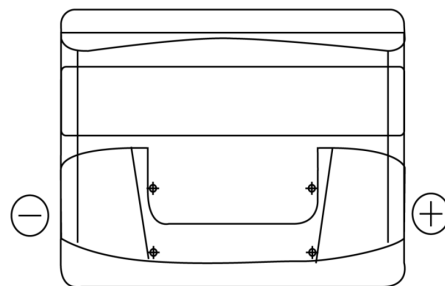

Sortimentsoversikt

Batterier til Biler og lette kjøretøy

Standard SC440

Art.nr.	SC440
Technology	Flooded
EAN/GTIN	3661024064781
Spenning	12 V
Kapasitet	44.0 Ah
CCA	360 A
Lengde	207 mm
Bredde	175 mm
Høyde	190 mm
Kasse	L01
Polstilling	ETN 0
Poltype	EN taper post
Festeknast	B13
Vekt (kan variere)	11.10 kg

Polstilling

Poltype

Positive Terminal

Negative Terminal

Festeknast

Design, egenskaper og tekniske spesifikasjoner kan endres uten forvarsel. Vi fraskriver oss enhver representasjon eller garanti, uttrykt eller underforstått, angående dataene eller anbefalingene, og skal under ingen omstendigheter holdes ansvarlig for tap eller skade som hevdes å ha oppstått som et resultat. Noen produkter kan være utilgjengelig i ditt lokale marked.