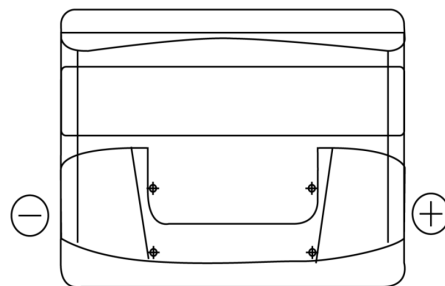

Sortimentsoversikt

Batterier til Biler og lette kjøretøy

Standard SC440

Art.nr.	SC440
Technology	Flooded
EAN/GTIN	3661024064781
Spenning	12 V
Kapasitet	44.0 Ah
CCA	360 A
Lengde	207 mm
Bredde	175 mm
Høyde	190 mm
Kasse	L01
Polstilling	ETN 0
Poltype	EN taper post
Festeknast	B13
Vekt (kan variere)	11.10 kg

Polstilling**Poltype**

Positive Terminal

Negative Terminal

Festeknast

Design, egenskaper og tekniske spesifikasjoner kan endres uten forvarsel. Vi fraskriver oss enhver representasjon eller garanti, uttrykt eller underforstått, angående dataene eller anbefalingene, og skal under ingen omstendigheter holdes ansvarlig for tap eller skade som hevdes å ha oppstått som et resultat. Noen produkter kan være utilgjengelig i ditt lokale marked.