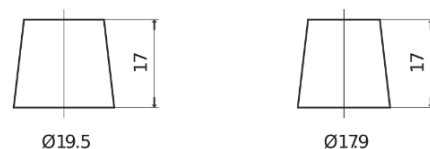

Sortimentsoversikt

Batterier til Biler og lette kjøretøy

Standard SC440

Art.nr.	SC440
Technology	Flooded
EAN/GTIN	3661024064781
Spenning	12 V
Kapasitet	44.0 Ah
CCA	360 A
Lengde	207 mm
Bredde	175 mm
Høyde	190 mm
Kasse	L01
Polstilling	ETN 0
Poltype	EN taper post
Festeknast	B13
Vekt (kan variere)	11.10 kg

Polstilling

Poltype

Festeknast

Design, egenskaper og tekniske spesifikasjoner kan endres uten forvarsel. Vi fraskriver oss enhver representasjon eller garanti, uttrykt eller underforstått, angående dataene eller anbefalingene, og skal under ingen omstendigheter holdes ansvarlig for tap eller skade som hevdes å ha oppstått som et resultat. Noen produkter kan være utilgjengelig i ditt lokale marked.