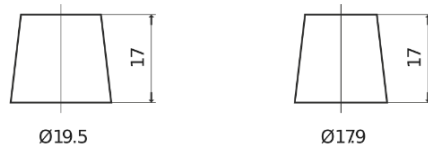

Sortimentsoversikt

Batterier til Biler og lette kjøretøy

Superline SB954

Art.nr.	SB954
Technology	Flooded
EAN/GTIN	3661024064453
Spenning	12 V
Kapasitet	95.0 Ah
CCA	760 A
Lengde	306 mm
Bredde	173 mm
Høyde	222 mm
Kasse	D31
Polstilling	ETN 0
Poltype	EN taper post
Festeknast	Korean B1
Vekt (kan variere)	20.60 kg

Polstilling

Poltype

Festeknast

Design, egenskaper og tekniske spesifikasjoner kan endres uten forvarsel. Vi fraskriver oss enhver representasjon eller garanti, uttrykt eller underforstått, angående dataene eller anbefalingene, og skal under ingen omstendigheter holdes ansvarlig for tap eller skade som hevdes å ha oppstått som et resultat. Noen produkter kan være utilgjengelig i ditt lokale marked.