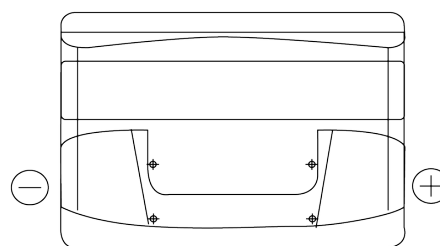

Sortimentsoversikt

Batterier til Biler og lette kjøretøy

Technica TB740

Art.nr.	TB740
Technology	Flooded
EAN/GTIN	3661024054553
Spenning	12 V
Kapasitet	74 Ah
CCA	680 A
Lengde	278 mm
Bredde	175 mm
Høyde	190 mm
Kasse	L03
Polstilling	ETN 0
Poltype	EN taper post
Festeknast	B13
Vekt (kan variere)	16.60 kg

Polstilling

Poltype

Positive Terminal

Negative Terminal

Festeknast

Design, egenskaper og tekniske spesifikasjoner kan endres uten forvarsel. Vi fraskriver oss enhver representasjon eller garanti, uttrykt eller underforstått, angående dataene eller anbefalingene, og skal under ingen omstendigheter holdes ansvarlig for tap eller skade som hevdes å ha oppstått som et resultat. Noen produkter kan være utilgjengelig i ditt lokale marked.