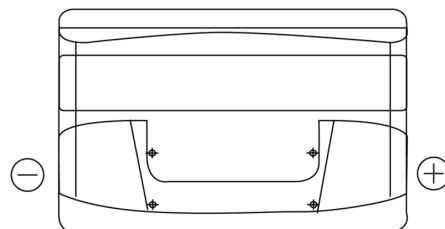

Sortimentsoversikt

Batterier til Biler og lette kjøretøy

Superline SB950

Art.nr.	SB950
Technology	Flooded
EAN/GTIN	3661024064583
Spenning	12 V
Kapasitet	95.0 Ah
CCA	800 A
Lengde	353 mm
Bredde	175 mm
Høyde	190 mm
Kasse	L05
Polstilling	ETN 0
Poltype	EN taper post
Festeknast	B13
Vekt (kan variere)	21.60 kg

Polstilling

Poltype

Positive Terminal

Negative Terminal

Festeknast

Design, egenskaper og tekniske spesifikasjoner kan endres uten forvarsel. Vi fraskriver oss enhver representasjon eller garanti, uttrykt eller underforstått, angående dataene eller anbefalingene, og skal under ingen omstendigheter holdes ansvarlig for tap eller skade som hevdes å ha oppstått som et resultat. Noen produkter kan være utilgjengelig i ditt lokale marked.