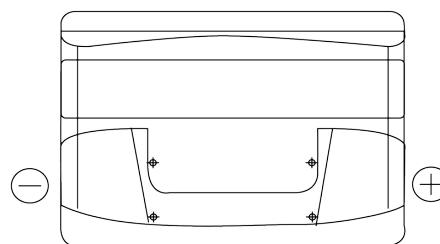

Batterier til Biler og lette kjøretøy

Formula FB740

Art.nr.	FB740
Technology	Flooded
EAN/GTIN	3661024044554
Spenning	12 V
Kapasitet	74 Ah
CCA	680 A
Lengde	278 mm
Bredde	175 mm
Høyde	190 mm
Kasse	L03
Polstilling	ETN 0
Poltype	EN taper post
Festeknast	B13
Vekt (kan variere)	16.60 kg

Polstilling

Poltype

Positive Terminal

Negative Terminal

Festeknast

Design, egenskaper og tekniske spesifikasjoner kan endres uten forvarsel. Vi fraskriver oss enhver representasjon eller garanti, uttrykt eller underforstått, angående dataene eller anbefalingene, og skal under ingen omstendigheter holdes ansvarlig for tap eller skade som hevdes å ha oppstått som et resultat. Noen produkter kan være utilgjengelig i ditt lokale marked.