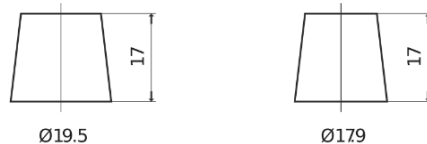

Sortimentsoversikt

Batterier til Biler og lette kjøretøy

Superline SB950

Art.nr.	SB950
Technology	Flooded
EAN/GTIN	3661024064583
Spenning	12 V
Kapasitet	95.0 Ah
CCA	800 A
Lengde	353 mm
Bredde	175 mm
Høyde	190 mm
Kasse	L05
Polstilling	ETN 0
Poltype	EN taper post
Festeknast	B13
Vekt (kan variere)	21.60 kg

Polstilling

Poltype

Festeknast

Design, egenskaper og tekniske spesifikasjoner kan endres uten forvarsel. Vi fraskriver oss enhver representasjon eller garanti, uttrykt eller underforstått, angående dataene eller anbefalingene, og skal under ingen omstendigheter holdes ansvarlig for tap eller skade som hevdes å ha oppstått som et resultat. Noen produkter kan være utilgjengelig i ditt lokale marked.