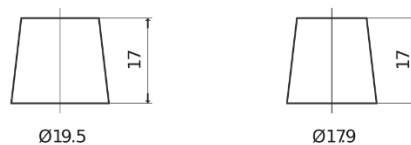

Batterier til Biler og lette kjøretøy

Formula FB740

Art.nr.	FB740
Technology	Flooded
EAN/GTIN	3661024044554
Spenning	12 V
Kapasitet	74 Ah
CCA	680 A
Lengde	278 mm
Bredde	175 mm
Høyde	190 mm
Kasse	L03
Polstilling	ETN 0
Poltype	EN taper post
Festeknast	B13
Vekt (kan variere)	16.60 kg

Polstilling

Poltype

Festeknast

Design, egenskaper og tekniske spesifikasjoner kan endres uten forvarsel. Vi fraskriver oss enhver representasjon eller garanti, uttrykt eller underforstått, angående dataene eller anbefalingene, og skal under ingen omstendigheter holdes ansvarlig for tap eller skade som hevdes å ha oppstått som et resultat. Noen produkter kan være utilgjengelig i ditt lokale marked.