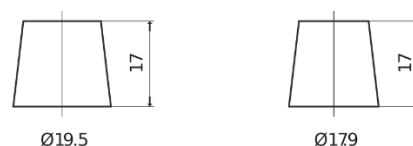

Sortimentsoversikt

Batterier til Biler og lette kjøretøy

Plus CB450

Art.nr.	CB450
Technology	Flooded
EAN/GTIN	3661024014496
Spenning	12 V
Kapasitet	45.0 Ah
CCA	330 A
Lengde	220 mm
Bredde	135 mm
Høyde	225 mm
Kasse	E02
Polstilling	ETN 0
Poltype	EN taper post
Festeknast	B1
Vekt (kan variere)	12.50 kg

Polstilling

Poltype

Festeknast

Design, egenskaper og tekniske spesifikasjoner kan endres uten forvarsel. Vi fraskriver oss enhver representasjon eller garanti, uttrykt eller underforstått, angående dataene eller anbefalingene, og skal under ingen omstendigheter holdes ansvarlig for tap eller skade som hevdes å ha oppstått som et resultat. Noen produkter kan være utilgjengelig i ditt lokale marked.