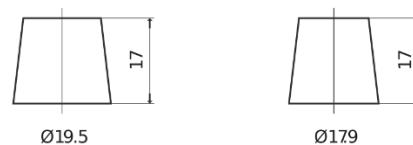

Sortimentsoversikt

Batterier til Biler og lette kjøretøy

Excell EB740

Art.nr.	EB740
Technology	Flooded
EAN/GTIN	3661024034555
Spenning	12 V
Kapasitet	74 Ah
CCA	680 A
Lengde	278 mm
Bredde	175 mm
Høyde	190 mm
Kasse	L03
Polstilling	ETN 0
Poltype	EN taper post
Festeknast	B13
Vekt (kan variere)	16.60 kg

Polstilling

Poltype

Festeknast

Design, egenskaper og tekniske spesifikasjoner kan endres uten forvarsel. Vi fraskriver oss enhver representasjon eller garanti, uttrykt eller underforstått, angående dataene eller anbefalingene, og skal under ingen omstendigheter holdes ansvarlig for tap eller skade som hevdes å ha oppstått som et resultat. Noen produkter kan være utilgjengelig i ditt lokale marked.