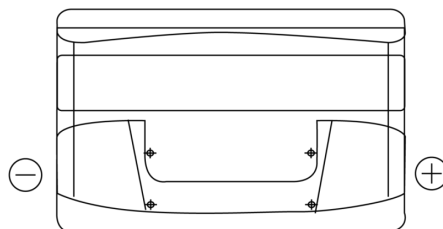

Sortimentsoversikt

Batterier til Biler og lette kjøretøy

Superline SB852

Art.nr.	SB852
Technology	Flooded
EAN/GTIN	3661024064668
Spenning	12 V
Kapasitet	85.0 Ah
CCA	760 A
Lengde	353 mm
Bredde	175 mm
Høyde	175 mm
Kasse	LB5
Polstilling	ETN 0
Poltype	EN taper post
Festeknast	B13
Vekt (kan variere)	19.40 kg

Polstilling

Poltype

Positive Terminal

Negative Terminal

Festeknast

Design, egenskaper og tekniske spesifikasjoner kan endres uten forvarsel. Vi fraskriver oss enhver representasjon eller garanti, uttrykt eller underforstått, angående dataene eller anbefalingene, og skal under ingen omstendigheter holdes ansvarlig for tap eller skade som hevdes å ha oppstått som et resultat. Noen produkter kan være utilgjengelig i ditt lokale marked.