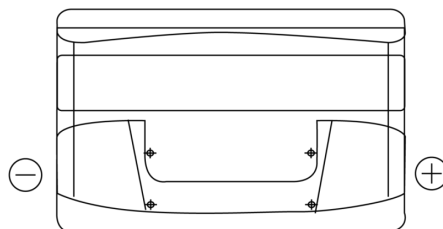

**Sortimentsoversikt**

Batterier til Biler og lette kjøretøy

**Superline SB852**

Art.nr.	SB852
Technology	Flooded
EAN/GTIN	3661024064668
Spenning	12 V
Kapasitet	85.0 Ah
CCA	760 A
Lengde	353 mm
Bredde	175 mm
Høyde	175 mm
Kasse	LB5
Polstilling	ETN 0
Poltype	EN taper post
Festeknast	B13
Vekt (kan variere)	19.40 kg

**Polstilling**

**Poltype**

Positive Terminal

Negative Terminal

**Festeknast**

Design, egenskaper og tekniske spesifikasjoner kan endres uten forvarsel. Vi fraskriver oss enhver representasjon eller garanti, uttrykt eller underforstått, angående dataene eller anbefalingene, og skal under ingen omstendigheter holdes ansvarlig for tap eller skade som hevdes å ha oppstått som et resultat. Noen produkter kan være utilgjengelig i ditt lokale marked.