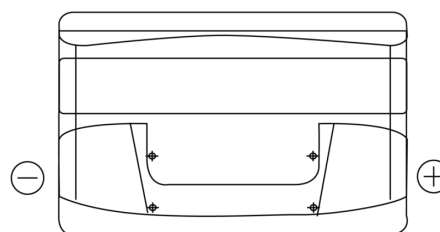

Sortimentsoversikt

Batterier til Biler og lette kjøretøy

Superline SB852

Art.nr.	SB852
Technology	Flooded
EAN/GTIN	3661024064668
Spenning	12 V
Kapasitet	85.0 Ah
CCA	760 A
Lengde	353 mm
Bredde	175 mm
Høyde	175 mm
Kasse	LB5
Polstilling	ETN 0
Poltype	EN taper post
Festeknast	B13
Vekt (kan variere)	19.40 kg

Polstilling**Poltype**

Positive Terminal

Negative Terminal

Festeknast

Design, egenskaper og tekniske spesifikasjoner kan endres uten forvarsel. Vi fraskriver oss enhver representasjon eller garanti, uttrykt eller underforstått, angående dataene eller anbefalingene, og skal under ingen omstendigheter holdes ansvarlig for tap eller skade som hevdes å ha oppstått som et resultat. Noen produkter kan være utilgjengelig i ditt lokale marked.