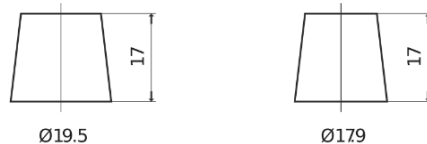

Sortimentsoversikt

Batterier til Biler og lette kjøretøy

Superline SB852

Art.nr.	SB852
Technology	Flooded
EAN/GTIN	3661024064668
Spenning	12 V
Kapasitet	85.0 Ah
CCA	760 A
Lengde	353 mm
Bredde	175 mm
Høyde	175 mm
Kasse	LB5
Polstilling	ETN 0
Poltype	EN taper post
Festeknast	B13
Vekt (kan variere)	19.40 kg

Polstilling

Poltype

Festeknast

Design, egenskaper og tekniske spesifikasjoner kan endres uten forvarsel. Vi fraskriver oss enhver representasjon eller garanti, uttrykt eller underforstått, angående dataene eller anbefalingene, og skal under ingen omstendigheter holdes ansvarlig for tap eller skade som hevdes å ha oppstått som et resultat. Noen produkter kan være utilgjengelig i ditt lokale marked.