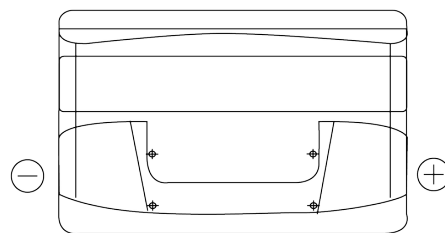

Sortimentsoversikt

Batterier til Biler og lette kjøretøy

Superline SB852

Art.nr.	SB852
Technology	Flooded
EAN/GTIN	3661024064668
Spenning	12 V
Kapasitet	85.0 Ah
CCA	760 A
Lengde	353 mm
Bredde	175 mm
Høyde	175 mm
Kasse	LB5
Polstilling	ETN 0
Poltype	EN taper post
Festeknast	B13
Vekt (kan variere)	19.40 kg

Polstilling