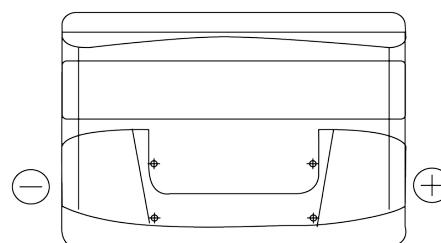

Sortimentsoversikt

Batterier til Biler og lette kjøretøy

Excell EB740

Art.nr.	EB740
Technology	Flooded
EAN/GTIN	3661024034555
Spenning	12 V
Kapasitet	74 Ah
CCA	680 A
Lengde	278 mm
Bredde	175 mm
Høyde	190 mm
Kasse	L03
Polstilling	ETN 0
Poltype	EN taper post
Festeknast	B13
Vekt (kan variere)	16.60 kg

Polstilling

Poltype

Positive Terminal

Negative Terminal

Festeknast

Design, egenskaper og tekniske spesifikasjoner kan endres uten forvarsel. Vi fraskriver oss enhver representasjon eller garanti, uttrykt eller underforstått, angående dataene eller anbefalingene, og skal under ingen omstendigheter holdes ansvarlig for tap eller skade som hevdes å ha oppstått som et resultat. Noen produkter kan være utilgjengelig i ditt lokale marked.