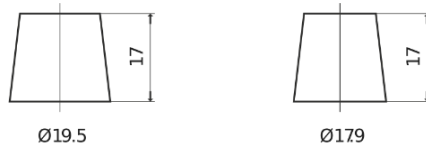

Sortimentsoversikt

Batterier til Biler og lette kjøretøy

Superline SB852

Art.nr.	SB852
Technology	Flooded
EAN/GTIN	3661024064668
Spenning	12 V
Kapasitet	85.0 Ah
CCA	760 A
Lengde	353 mm
Bredde	175 mm
Høyde	175 mm
Kasse	LB5
Polstilling	ETN 0
Poltype	EN taper post
Festeknast	B13
Vekt (kan variere)	19.40 kg

Polstilling

Poltype

Festeknast

Design, egenskaper og tekniske spesifikasjoner kan endres uten forvarsel. Vi fraskriver oss enhver representasjon eller garanti, uttrykt eller underforstått, angående dataene eller anbefalingene, og skal under ingen omstendigheter holdes ansvarlig for tap eller skade som hevdes å ha oppstått som et resultat. Noen produkter kan være utilgjengelig i ditt lokale marked.