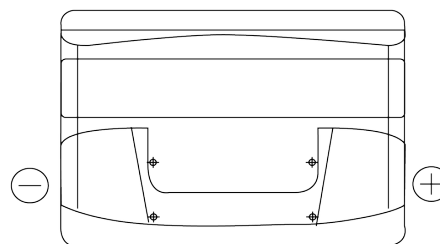

Sortimentsoversikt

Batterier til Biler og lette kjøretøy

Superline SB802

Art.nr.	SB802
Technology	Flooded
EAN/GTIN	3661024064651
Spenning	12 V
Kapasitet	80.0 Ah
CCA	700 A
Lengde	315 mm
Bredde	175 mm
Høyde	175 mm
Kasse	LB4
Polstilling	ETN 0
Poltype	EN taper post
Festeknast	B13
Vekt (kan variere)	17.80 kg

Polstilling**Poltype**

Ø19.5

Ø179

Positive Terminal

Negative Terminal

Festeknast

5 notches

Design, egenskaper og tekniske spesifikasjoner kan endres uten forvarsel. Vi fraskriver oss enhver representasjon eller garanti, uttrykt eller underforstått, angående dataene eller anbefalingene, og skal under ingen omstendigheter holdes ansvarlig for tap eller skade som hevdes å ha oppstått som et resultat. Noen produkter kan være utilgjengelig i ditt lokale marked.