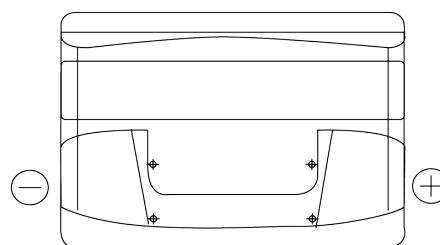

**Sortimentsoversikt**

Batterier til Biler og lette kjøretøy

**Power DB740**

Art.nr.	DB740
Technology	Flooded
EAN/GTIN	3661024024556
Spenning	12 V
Kapasitet	74 Ah
CCA	680 A
Lengde	278 mm
Bredde	175 mm
Høyde	190 mm
Kasse	L03
Polstilling	ETN 0
Poltype	EN taper post
Festeknast	B13
Vekt (kan variere)	16.60 kg

**Polstilling****Poltype**

Positive Terminal

Negative Terminal

**Festeknast**

Design, egenskaper og tekniske spesifikasjoner kan endres uten forvarsel. Vi fraskriver oss enhver representasjon eller garanti, uttrykt eller underforstått, angående dataene eller anbefalingene, og skal under ingen omstendigheter holdes ansvarlig for tap eller skade som hevdes å ha oppstått som et resultat. Noen produkter kan være utilgjengelig i ditt lokale marked.