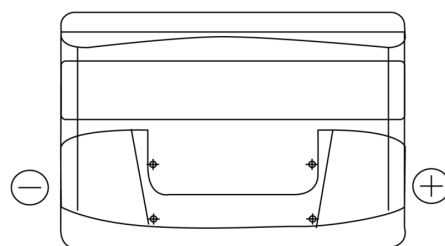

Sortimentsoversikt

Batterier til Biler og lette kjøretøy

Superline SB802

Art.nr.	SB802
Technology	Flooded
EAN/GTIN	3661024064651
Spenning	12 V
Kapasitet	80.0 Ah
CCA	700 A
Lengde	315 mm
Bredde	175 mm
Høyde	175 mm
Kasse	LB4
Polstilling	ETN 0
Poltype	EN taper post
Festeknast	B13
Vekt (kan variere)	17.80 kg

Polstilling

Poltype

Positive Terminal

Negative Terminal

Festeknast

Design, egenskaper og tekniske spesifikasjoner kan endres uten forvarsel. Vi fraskriver oss enhver representasjon eller garanti, uttrykt eller underforstått, angående dataene eller anbefalingene, og skal under ingen omstendigheter holdes ansvarlig for tap eller skade som hevdes å ha oppstått som et resultat. Noen produkter kan være utilgjengelig i ditt lokale marked.