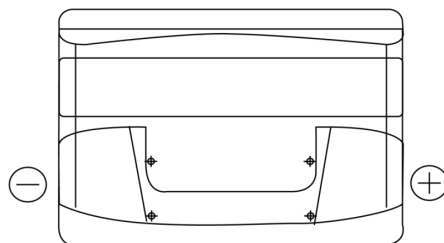

**Sortimentsoversikt**

Batterier til Biler og lette kjøretøy

**Superline SB802**

Art.nr.	SB802
Technology	Flooded
EAN/GTIN	3661024064651
Spenning	12 V
Kapasitet	80.0 Ah
CCA	700 A
Lengde	315 mm
Bredde	175 mm
Høyde	175 mm
Kasse	LB4
Polstilling	ETN 0
Poltype	EN taper post
Festeknast	B13
Vekt (kan variere)	17.80 kg

**Polstilling****Poltype**

Positive Terminal

Negative Terminal

**Festeknast**

Design, egenskaper og tekniske spesifikasjoner kan endres uten forvarsel. Vi fraskriver oss enhver representasjon eller garanti, uttrykt eller underforstått, angående dataene eller anbefalingene, og skal under ingen omstendigheter holdes ansvarlig for tap eller skade som hevdes å ha oppstått som et resultat. Noen produkter kan være utilgjengelig i ditt lokale marked.