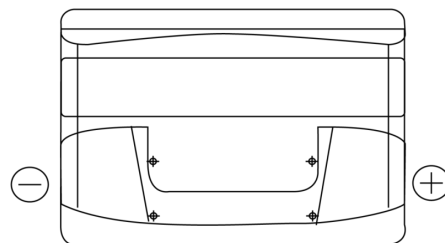

**Sortimentsoversikt**

Batterier til Biler og lette kjøretøy

**Superline SB800**

Art.nr.	SB800
Technology	Flooded
EAN/GTIN	3661024066242
Spenning	12 V
Kapasitet	80.0 Ah
CCA	640 A
Lengde	315 mm
Bredde	175 mm
Høyde	190 mm
Kasse	L04
Polstilling	ETN 0
Poltype	EN taper post
Festeknast	B13
Vekt (kan variere)	19.00 kg

**Polstilling****Poltype**

Positive Terminal

Negative Terminal

**Festeknast**

Design, egenskaper og tekniske spesifikasjoner kan endres uten forvarsel. Vi fraskriver oss enhver representasjon eller garanti, uttrykt eller underforstått, angående dataene eller anbefalingene, og skal under ingen omstendigheter holdes ansvarlig for tap eller skade som hevdes å ha oppstått som et resultat. Noen produkter kan være utilgjengelig i ditt lokale marked.