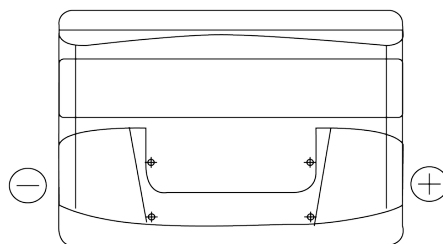

Sortimentsoversikt

Batterier til Biler og lette kjøretøy

Superline SB800

Art.nr.	SB800
Technology	Flooded
EAN/GTIN	3661024066242
Spenning	12 V
Kapasitet	80.0 Ah
CCA	640 A
Lengde	315 mm
Bredde	175 mm
Høyde	190 mm
Kasse	L04
Polstilling	ETN 0
Poltype	EN taper post
Festeknast	B13
Vekt (kan variere)	19.00 kg

Polstilling

Poltype

Positive Terminal

Negative Terminal

Festeknast

Design, egenskaper og tekniske spesifikasjoner kan endres uten forvarsel. Vi fraskriver oss enhver representasjon eller garanti, uttrykt eller underforstått, angående dataene eller anbefalingene, og skal under ingen omstendigheter holdes ansvarlig for tap eller skade som hevdes å ha oppstått som et resultat. Noen produkter kan være utilgjengelig i ditt lokale marked.