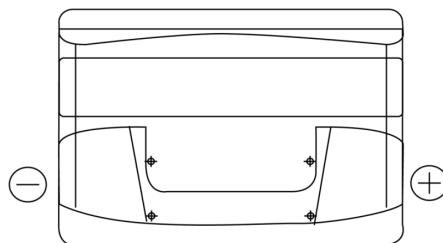

Sortimentsoversikt

Batterier til Biler og lette kjøretøy

Superline SB800

Art.nr.	SB800
Technology	Flooded
EAN/GTIN	3661024066242
Spenning	12 V
Kapasitet	80.0 Ah
CCA	640 A
Lengde	315 mm
Bredde	175 mm
Høyde	190 mm
Kasse	L04
Polstilling	ETN 0
Poltype	EN taper post
Festeknast	B13
Vekt (kan variere)	19.00 kg

Polstilling**Poltype**

Positive Terminal

Negative Terminal

Festeknast

Design, egenskaper og tekniske spesifikasjoner kan endres uten forvarsel. Vi fraskriver oss enhver representasjon eller garanti, uttrykt eller underforstått, angående dataene eller anbefalingene, og skal under ingen omstendigheter holdes ansvarlig for tap eller skade som hevdes å ha oppstått som et resultat. Noen produkter kan være utilgjengelig i ditt lokale marked.