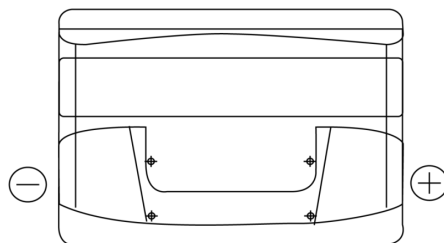

Sortimentsoversikt

Batterier til Biler og lette kjøretøy

Superline SB800

Art.nr.	SB800
Technology	Flooded
EAN/GTIN	3661024066242
Spenning	12 V
Kapasitet	80.0 Ah
CCA	640 A
Lengde	315 mm
Bredde	175 mm
Høyde	190 mm
Kasse	L04
Polstilling	ETN 0
Poltype	EN taper post
Festeknast	B13
Vekt (kan variere)	19.00 kg

Polstilling**Poltype**

Positive Terminal

Negative Terminal

Festeknast

Design, egenskaper og tekniske spesifikasjoner kan endres uten forvarsel. Vi fraskriver oss enhver representasjon eller garanti, uttrykt eller underforstått, angående dataene eller anbefalingene, og skal under ingen omstendigheter holdes ansvarlig for tap eller skade som hevdes å ha oppstått som et resultat. Noen produkter kan være utilgjengelig i ditt lokale marked.