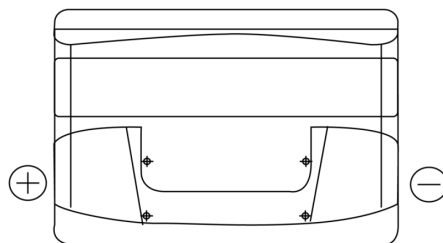

Sortimentsoversikt

Batterier til Biler og lette kjøretøy

Superline SB741

Art.nr.	SB741
Technology	Flooded
EAN/GTIN	3661024064569
Spenning	12 V
Kapasitet	74.0 Ah
CCA	680 A
Lengde	278 mm
Bredde	175 mm
Høyde	190 mm
Kasse	L03
Polstilling	ETN 1
Poltype	EN taper post
Festeknast	B13
Vekt (kan variere)	16.60 kg

Polstilling**Poltype**

Positive Terminal

Negative Terminal

Festeknast

Design, egenskaper og tekniske spesifikasjoner kan endres uten forvarsel. Vi fraskriver oss enhver representasjon eller garanti, uttrykt eller underforstått, angående dataene eller anbefalingene, og skal under ingen omstendigheter holdes ansvarlig for tap eller skade som hevdes å ha oppstått som et resultat. Noen produkter kan være utilgjengelig i ditt lokale marked.