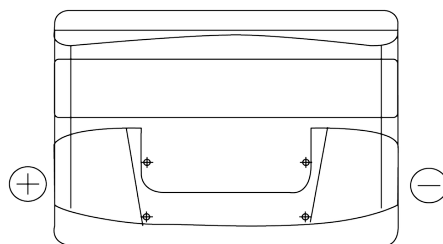

Sortimentsoversikt

Batterier til Biler og lette kjøretøy

Superline SB741

Art.nr.	SB741
Technology	Flooded
EAN/GTIN	3661024064569
Spenning	12 V
Kapasitet	74.0 Ah
CCA	680 A
Lengde	278 mm
Bredde	175 mm
Høyde	190 mm
Kasse	L03
Polstilling	ETN 1
Poltype	EN taper post
Festeknast	B13
Vekt (kan variere)	16.60 kg

Polstilling**Poltype**

Positive Terminal

Negative Terminal

Festeknast

Design, egenskaper og tekniske spesifikasjoner kan endres uten forvarsel. Vi fraskriver oss enhver representasjon eller garanti, uttrykt eller underforstått, angående dataene eller anbefalingene, og skal under ingen omstendigheter holdes ansvarlig for tap eller skade som hevdes å ha oppstått som et resultat. Noen produkter kan være utilgjengelig i ditt lokale marked.