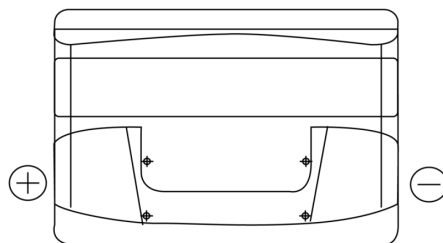

Sortimentsoversikt

Batterier til Biler og lette kjøretøy

Superline SB741

Art.nr.	SB741
Technology	Flooded
EAN/GTIN	3661024064569
Spenning	12 V
Kapasitet	74.0 Ah
CCA	680 A
Lengde	278 mm
Bredde	175 mm
Høyde	190 mm
Kasse	L03
Polstilling	ETN 1
Poltype	EN taper post
Festeknast	B13
Vekt (kan variere)	16.60 kg

Polstilling

Poltype

Positive Terminal

Negative Terminal

Festeknast

Design, egenskaper og tekniske spesifikasjoner kan endres uten forvarsel. Vi fraskriver oss enhver representasjon eller garanti, uttrykt eller underforstått, angående dataene eller anbefalingene, og skal under ingen omstendigheter holdes ansvarlig for tap eller skade som hevdes å ha oppstått som et resultat. Noen produkter kan være utilgjengelig i ditt lokale marked.