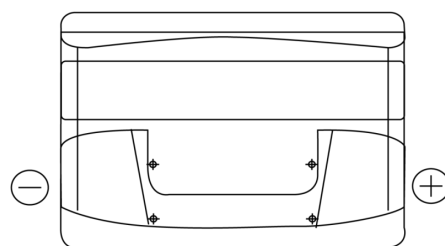

Sortimentsoversikt

Batterier til Biler og lette kjøretøy

**Superline SB740**

Art.nr.	SB740
Technology	Flooded
EAN/GTIN	3661024064552
Spenning	12 V
Kapasitet	74.0 Ah
CCA	680 A
Lengde	278 mm
Bredde	175 mm
Høyde	190 mm
Kasse	L03
Polstilling	ETN 0
Poltype	EN taper post
Festeknast	B13
Vekt (kan variere)	16.60 kg

**Polstilling**

**Poltype**

PositiveTerminal

NegativeTerminal

**Festeknast**

Design, egenskaper og tekniske spesifikasjoner kan endres uten forvarsel. Vi fraskriver oss enhver representasjon eller garanti, uttrykt eller underforstått, angående dataene eller anbefalingene, og skal under ingen omstendigheter holdes ansvarlig for tap eller skade som hevdes å ha oppstått som et resultat. Noen produkter kan være utilgjengelig i ditt lokale marked.