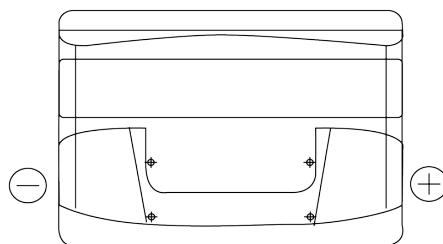

Polstilling