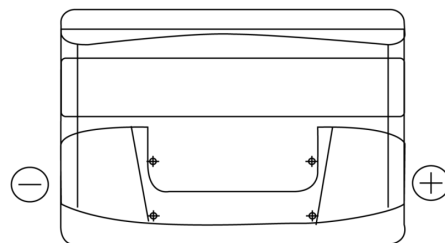

Sortimentsoversikt

Batterier til Biler og lette kjøretøy

Superline SB740

Art.nr.	SB740
Technology	Flooded
EAN/GTIN	3661024064552
Spenning	12 V
Kapasitet	74.0 Ah
CCA	680 A
Lengde	278 mm
Bredde	175 mm
Høyde	190 mm
Kasse	L03
Polstilling	ETN 0
Poltype	EN taper post
Festeknast	B13
Vekt (kan variere)	16.60 kg

Polstilling**Poltype**

Positive Terminal

Negative Terminal

Festeknast

Design, egenskaper og tekniske spesifikasjoner kan endres uten forvarsel. Vi fraskriver oss enhver representasjon eller garanti, uttrykt eller underforstått, angående dataene eller anbefalingene, og skal under ingen omstendigheter holdes ansvarlig for tap eller skade som hevdes å ha oppstått som et resultat. Noen produkter kan være utilgjengelig i ditt lokale marked.