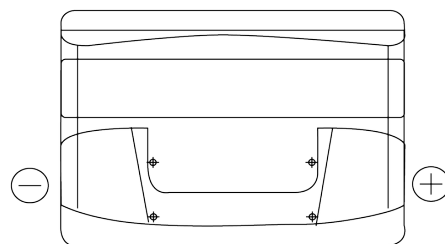

Sortimentsoversikt

Batterier til Biler og lette kjøretøy

Superline SB712

Art.nr.	SB712
Technology	Flooded
EAN/GTIN	3661024064644
Spenning	12 V
Kapasitet	71 Ah
CCA	670 A
Lengde	278 mm
Bredde	175 mm
Høyde	175 mm
Kasse	LB3
Polstilling	ETN 0
Poltype	EN taper post
Festeknast	B13
Vekt (kan variere)	15.30 kg

Polstilling