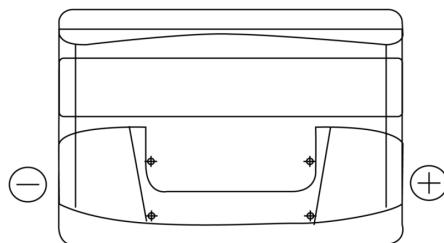

**Sortimentsoversikt**

Batterier til Biler og lette kjøretøy

**Superline SB712**

Art.nr.	SB712
Technology	Flooded
EAN/GTIN	3661024064644
Spenning	12 V
Kapasitet	71.0 Ah
CCA	670 A
Lengde	278 mm
Bredde	175 mm
Høyde	175 mm
Kasse	LB3
Polstilling	ETN 0
Poltype	EN taper post
Festeknast	B13
Vekt (kan variere)	15.30 kg

**Polstilling****Poltype**

Positive Terminal

Negative Terminal

**Festeknast**

Design, egenskaper og tekniske spesifikasjoner kan endres uten forvarsel. Vi fraskriver oss enhver representasjon eller garanti, uttrykt eller underforstått, angående dataene eller anbefalingene, og skal under ingen omstendigheter holdes ansvarlig for tap eller skade som hevdes å ha oppstått som et resultat. Noen produkter kan være utilgjengelig i ditt lokale marked.