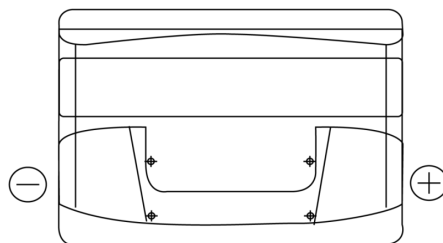

Sortimentsoversikt

Batterier til Biler og lette kjøretøy

Superline SB712

Art.nr.	SB712
Technology	Flooded
EAN/GTIN	3661024064644
Spenning	12 V
Kapasitet	71.0 Ah
CCA	670 A
Lengde	278 mm
Bredde	175 mm
Høyde	175 mm
Kasse	LB3
Polstilling	ETN 0
Poltype	EN taper post
Festeknast	B13
Vekt (kan variere)	15.30 kg

Polstilling

Poltype

Positive Terminal

Negative Terminal

Festeknast

Design, egenskaper og tekniske spesifikasjoner kan endres uten forvarsel. Vi fraskriver oss enhver representasjon eller garanti, uttrykt eller underforstått, angående dataene eller anbefalingene, og skal under ingen omstendigheter holdes ansvarlig for tap eller skade som hevdes å ha oppstått som et resultat. Noen produkter kan være utilgjengelig i ditt lokale marked.