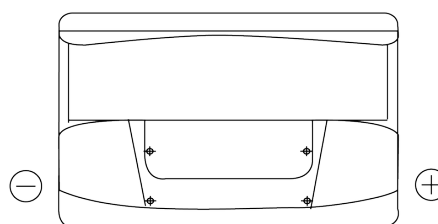

Sortimentsoversikt

Batterier til Marine og fritid

Start EN750

Art.nr.	EN750
Technology	Flooded
EAN/GTIN	3661024036085
Spenning	12 V
Kapasitet	74 Ah
CCA	680 A
MCA	750
Lengde	278 mm
Bredde	175 mm
Høyde	190 mm
Kasse	L03
Polstilling	ETN 0
Poltype	EN taper post
Festeknast	B13
Vekt (kan variere)	16.60 kg

Polstilling**Poltype**

Positive Terminal

Negative Terminal

Festeknast

Design, egenskaper og tekniske spesifikasjoner kan endres uten forvarsel. Vi fraskriver oss enhver representasjon eller garanti, uttrykt eller underforstått, angående dataene eller anbefalingene, og skal under ingen omstendigheter holdes ansvarlig for tap eller skade som hevdes å ha oppstått som et resultat. Noen produkter kan være utilgjengelig i ditt lokale marked.