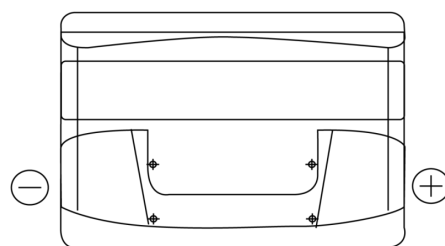

**Sortimentsoversikt**

Batterier til Biler og lette kjøretøy

**Superline SB712**

Art.nr.	SB712
Technology	Flooded
EAN/GTIN	3661024064644
Spenning	12 V
Kapasitet	71.0 Ah
CCA	670 A
Lengde	278 mm
Bredde	175 mm
Høyde	175 mm
Kasse	LB3
Polstilling	ETN 0
Poltype	EN taper post
Festeknast	B13
Vekt (kan variere)	15.30 kg

**Polstilling****Poltype**

Positive Terminal

Negative Terminal

**Festeknast**

Design, egenskaper og tekniske spesifikasjoner kan endres uten forvarsel. Vi fraskriver oss enhver representasjon eller garanti, uttrykt eller underforstått, angående dataene eller anbefalingene, og skal under ingen omstendigheter holdes ansvarlig for tap eller skade som hevdes å ha oppstått som et resultat. Noen produkter kan være utilgjengelig i ditt lokale marked.