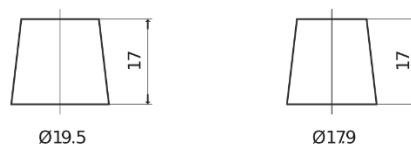

Sortimentsoversikt

Batterier til Marine og fritid

Start EN750

Art.nr.	EN750
Technology	Flooded
EAN/GTIN	3661024036085
Spenning	12 V
Kapasitet	74 Ah
CCA	680 A
MCA	750
Lengde	278 mm
Bredde	175 mm
Høyde	190 mm
Kasse	L03
Polstilling	ETN 0
Poltype	EN taper post
Festeknast	B13
Vekt (kan variere)	16.60 kg

Polstilling

Poltype

Festeknast

Design, egenskaper og tekniske spesifikasjoner kan endres uten forvarsel. Vi fraskriver oss enhver representasjon eller garanti, uttrykt eller underforstått, angående dataene eller anbefalingene, og skal under ingen omstendigheter holdes ansvarlig for tap eller skade som hevdes å ha oppstått som et resultat. Noen produkter kan være utilgjengelig i ditt lokale marked.