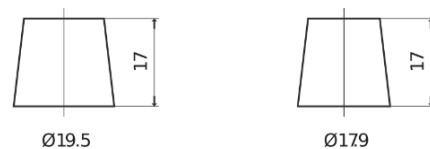

Sortimentsoversikt

Batterier til Biler og lette kjøretøy

Superline SB705

Art.nr.	SB705
Technology	Flooded
EAN/GTIN	3661024064446
Spenning	12 V
Kapasitet	70.0 Ah
CCA	540 A
Lengde	270 mm
Bredde	173 mm
Høyde	222 mm
Kasse	D26
Polstilling	ETN 1
Poltype	EN taper post
Festeknast	Korean B1+B6
Vekt (kan variere)	16.10 kg

Polstilling

Poltype

Festeknast

Design, egenskaper og tekniske spesifikasjoner kan endres uten forvarsel. Vi fraskriver oss enhver representasjon eller garanti, uttrykt eller underforstått, angående dataene eller anbefalingene, og skal under ingen omstendigheter holdes ansvarlig for tap eller skade som hevdes å ha oppstått som et resultat. Noen produkter kan være utilgjengelig i ditt lokale marked.