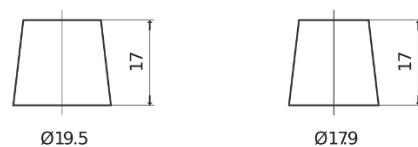

Sortimentsoversikt

Batterier til Biler og lette kjøretøy

Superline SB705

Art.nr.	SB705
Technology	Flooded
EAN/GTIN	3661024064446
Spenning	12 V
Kapasitet	70.0 Ah
CCA	540 A
Lengde	270 mm
Bredde	173 mm
Høyde	222 mm
Kasse	D26
Polstilling	ETN 1
Poltype	EN taper post
Festeknast	Korean B1+B6
Vekt (kan variere)	16.10 kg

Polstilling

Poltype

Festeknast

Design, egenskaper og tekniske spesifikasjoner kan endres uten forvarsel. Vi fraskriver oss enhver representasjon eller garanti, uttrykt eller underforstått, angående dataene eller anbefalingene, og skal under ingen omstendigheter holdes ansvarlig for tap eller skade som hevdes å ha oppstått som et resultat. Noen produkter kan være utilgjengelig i ditt lokale marked.