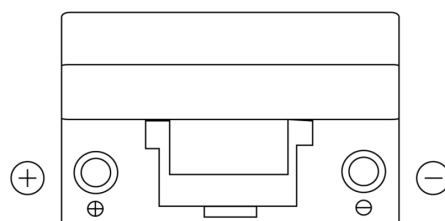

Sortimentsoversikt

Batterier til Biler og lette kjøretøy

Superline SB705

Art.nr.	SB705
Technology	Flooded
EAN/GTIN	3661024064446
Spenning	12 V
Kapasitet	70.0 Ah
CCA	540 A
Lengde	270 mm
Bredde	173 mm
Høyde	222 mm
Kasse	D26
Polstilling	ETN 1
Poltype	EN taper post
Festeknast	Korean B1+B6
Vekt (kan variere)	16.10 kg

Polstilling**Poltype**

Positive Terminal

Negative Terminal

Festeknast

Design, egenskaper og tekniske spesifikasjoner kan endres uten forvarsel. Vi fraskriver oss enhver representasjon eller garanti, uttrykt eller underforstått, angående dataene eller anbefalingene, og skal under ingen omstendigheter holdes ansvarlig for tap eller skade som hevdes å ha oppstått som et resultat. Noen produkter kan være utilgjengelig i ditt lokale marked.