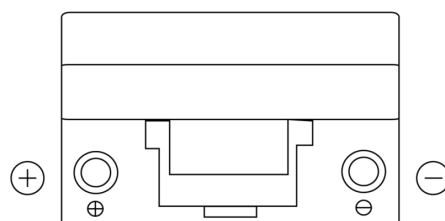

**Sortimentsoversikt**

Batterier til Biler og lette kjøretøy

**Superline SB705**

Art.nr.	SB705
Technology	Flooded
EAN/GTIN	3661024064446
Spenning	12 V
Kapasitet	70.0 Ah
CCA	540 A
Lengde	270 mm
Bredde	173 mm
Høyde	222 mm
Kasse	D26
Polstilling	ETN 1
Poltype	EN taper post
Festeknast	Korean B1+B6
Vekt (kan variere)	16.10 kg

**Polstilling****Poltype**

Positive Terminal

Negative Terminal

**Festeknast**

Design, egenskaper og tekniske spesifikasjoner kan endres uten forvarsel. Vi fraskriver oss enhver representasjon eller garanti, uttrykt eller underforstått, angående dataene eller anbefalingene, og skal under ingen omstendigheter holdes ansvarlig for tap eller skade som hevdes å ha oppstått som et resultat. Noen produkter kan være utilgjengelig i ditt lokale marked.