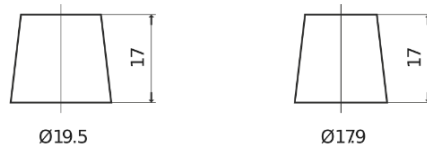

Sortimentsoversikt

Batterier til Biler og lette kjøretøy

Superline SB621

Art.nr.	SB621
Technology	Flooded
EAN/GTIN	3661024064545
Spenning	12 V
Kapasitet	62.0 Ah
CCA	540 A
Lengde	242 mm
Bredde	175 mm
Høyde	190 mm
Kasse	L02
Polstilling	ETN 1
Poltype	EN taper post
Festeknast	B13
Vekt (kan variere)	14.20 kg

Polstilling

Poltype

Festeknast

Design, egenskaper og tekniske spesifikasjoner kan endres uten forvarsel. Vi fraskriver oss enhver representasjon eller garanti, uttrykt eller underforstått, angående dataene eller anbefalingene, og skal under ingen omstendigheter holdes ansvarlig for tap eller skade som hevdes å ha oppstått som et resultat. Noen produkter kan være utilgjengelig i ditt lokale marked.