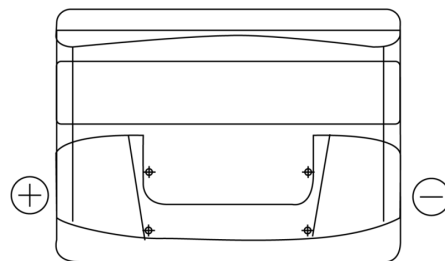

Sortimentsoversikt

Batterier til Biler og lette kjøretøy

Superline SB621

Art.nr.	SB621
Technology	Flooded
EAN/GTIN	3661024064545
Spenning	12 V
Kapasitet	62.0 Ah
CCA	540 A
Lengde	242 mm
Bredde	175 mm
Høyde	190 mm
Kasse	L02
Polstilling	ETN 1
Poltype	EN taper post
Festeknast	B13
Vekt (kan variere)	14.20 kg

Polstilling

Poltype

Positive Terminal

Negative Terminal

Festeknast

Design, egenskaper og tekniske spesifikasjoner kan endres uten forvarsel. Vi fraskriver oss enhver representasjon eller garanti, uttrykt eller underforstått, angående dataene eller anbefalingene, og skal under ingen omstendigheter holdes ansvarlig for tap eller skade som hevdes å ha oppstått som et resultat. Noen produkter kan være utilgjengelig i ditt lokale marked.