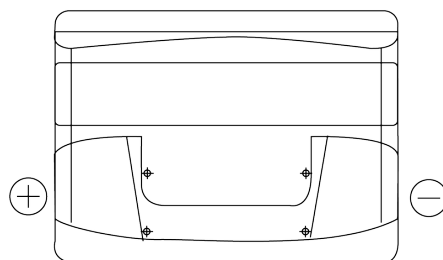

**Sortimentsoversikt**

Batterier til Biler og lette kjøretøy

**Superline SB621**

Art.nr.	SB621
Technology	Flooded
EAN/GTIN	3661024064545
Spenning	12 V
Kapasitet	62.0 Ah
CCA	540 A
Lengde	242 mm
Bredde	175 mm
Høyde	190 mm
Kasse	L02
Polstilling	ETN 1
Poltype	EN taper post
Festeknast	B13
Vekt (kan variere)	14.20 kg

**Polstilling****Poltype**

Positive Terminal

Negative Terminal

**Festeknast**

Design, egenskaper og tekniske spesifikasjoner kan endres uten forvarsel. Vi fraskriver oss enhver representasjon eller garanti, uttrykt eller underforstått, angående dataene eller anbefalingene, og skal under ingen omstendigheter holdes ansvarlig for tap eller skade som hevdes å ha oppstått som et resultat. Noen produkter kan være utilgjengelig i ditt lokale marked.