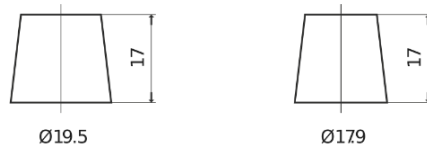

Sortimentsoversikt

Batterier til Biler og lette kjøretøy

Superline SB621

Art.nr.	SB621
Technology	Flooded
EAN/GTIN	3661024064545
Spenning	12 V
Kapasitet	62.0 Ah
CCA	540 A
Lengde	242 mm
Bredde	175 mm
Høyde	190 mm
Kasse	L02
Polstilling	ETN 1
Poltype	EN taper post
Festeknast	B13
Vekt (kan variere)	14.20 kg

Polstilling

Poltype

Festeknast

Design, egenskaper og tekniske spesifikasjoner kan endres uten forvarsel. Vi fraskriver oss enhver representasjon eller garanti, uttrykt eller underforstått, angående dataene eller anbefalingene, og skal under ingen omstendigheter holdes ansvarlig for tap eller skade som hevdes å ha oppstått som et resultat. Noen produkter kan være utilgjengelig i ditt lokale marked.