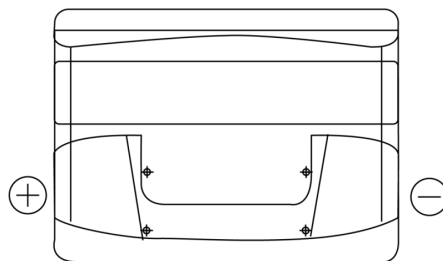

Polstilling