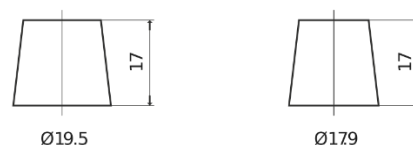

Sortimentsoversikt

Batterier til Biler og lette kjøretøy

Standard TC700

Art.nr.	TC700
Technology	Flooded
EAN/GTIN	3661024054829
Spenning	12 V
Kapasitet	70 Ah
CCA	640 A
Lengde	278 mm
Bredde	175 mm
Høyde	190 mm
Kasse	L03
Polstilling	ETN 0
Poltype	EN taper post
Festeknast	B13
Vekt (kan variere)	16.00 kg

Polstilling

Poltype

Festeknast

Design, egenskaper og tekniske spesifikasjoner kan endres uten forvarsel. Vi fraskriver oss enhver representasjon eller garanti, uttrykt eller underforstått, angående dataene eller anbefalingene, og skal under ingen omstendigheter holdes ansvarlig for tap eller skade som hevdes å ha oppstått som et resultat. Noen produkter kan være utilgjengelig i ditt lokale marked.