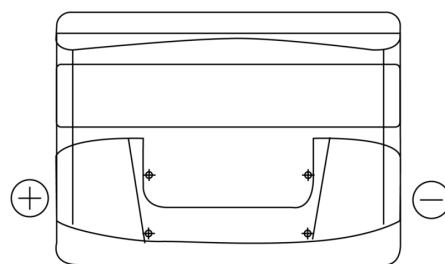

Sortimentsoversikt

Batterier til Biler og lette kjøretøy

Superline SB621

Art.nr.	SB621
Technology	Flooded
EAN/GTIN	3661024064545
Spenning	12 V
Kapasitet	62.0 Ah
CCA	540 A
Lengde	242 mm
Bredde	175 mm
Høyde	190 mm
Kasse	L02
Polstilling	ETN 1
Poltype	EN taper post
Festeknast	B13
Vekt (kan variere)	14.20 kg

Polstilling**Poltype**

Positive Terminal

Negative Terminal

Festeknast

Design, egenskaper og tekniske spesifikasjoner kan endres uten forvarsel. Vi fraskriver oss enhver representasjon eller garanti, uttrykt eller underforstått, angående dataene eller anbefalingene, og skal under ingen omstendigheter holdes ansvarlig for tap eller skade som hevdes å ha oppstått som et resultat. Noen produkter kan være utilgjengelig i ditt lokale marked.