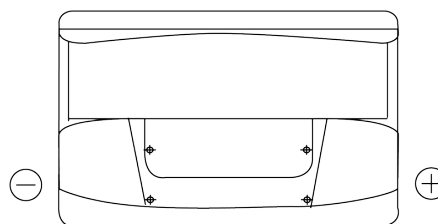

Sortimentsoversikt

Batterier til Biler og lette kjøretøy

Standard TC700

Art.nr.	TC700
Technology	Flooded
EAN/GTIN	3661024054829
Spenning	12 V
Kapasitet	70 Ah
CCA	640 A
Lengde	278 mm
Bredde	175 mm
Høyde	190 mm
Kasse	L03
Polstilling	ETN 0
Poltype	EN taper post
Festeknast	B13
Vekt (kan variere)	16.00 kg

Polstilling

Poltype

Positive Terminal

Negative Terminal

Festeknast

Design, egenskaper og tekniske spesifikasjoner kan endres uten forvarsel. Vi fraskriver oss enhver representasjon eller garanti, uttrykt eller underforstått, angående dataene eller anbefalingene, og skal under ingen omstendigheter holdes ansvarlig for tap eller skade som hevdes å ha oppstått som et resultat. Noen produkter kan være utilgjengelig i ditt lokale marked.