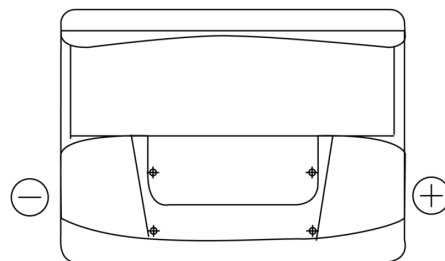

Polstilling