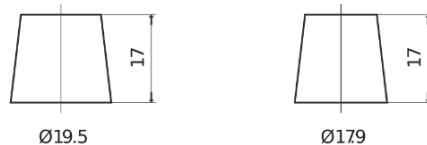

Sortimentsoversikt

Batterier til Biler og lette kjøretøy

Superline SB620

Art.nr.	SB620
Technology	Flooded
EAN/GTIN	3661024064538
Spenning	12 V
Kapasitet	62.0 Ah
CCA	540 A
Lengde	242 mm
Bredde	175 mm
Høyde	190 mm
Kasse	L02
Polstilling	ETN 0
Poltype	EN taper post
Festeknast	B13
Vekt (kan variere)	14.20 kg

Polstilling

Poltype

Festeknast

Design, egenskaper og tekniske spesifikasjoner kan endres uten forvarsel. Vi fraskriver oss enhver representasjon eller garanti, uttrykt eller underforstått, angående dataene eller anbefalingene, og skal under ingen omstendigheter holdes ansvarlig for tap eller skade som hevdes å ha oppstått som et resultat. Noen produkter kan være utilgjengelig i ditt lokale marked.