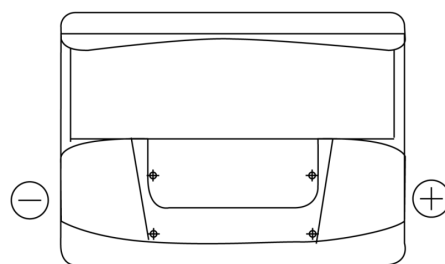

Sortimentsoversikt

Batterier til Biler og lette kjøretøy

Superline SB620

Art.nr.	SB620
Technology	Flooded
EAN/GTIN	3661024064538
Spenning	12 V
Kapasitet	62.0 Ah
CCA	540 A
Lengde	242 mm
Bredde	175 mm
Høyde	190 mm
Kasse	L02
Polstilling	ETN 0
Poltype	EN taper post
Festeknast	B13
Vekt (kan variere)	14.20 kg

Polstilling

Poltype

Positive Terminal

Negative Terminal

Festeknast

Design, egenskaper og tekniske spesifikasjoner kan endres uten forvarsel. Vi fraskriver oss enhver representasjon eller garanti, uttrykt eller underforstått, angående dataene eller anbefalingene, og skal under ingen omstendigheter holdes ansvarlig for tap eller skade som hevdes å ha oppstått som et resultat. Noen produkter kan være utilgjengelig i ditt lokale marked.