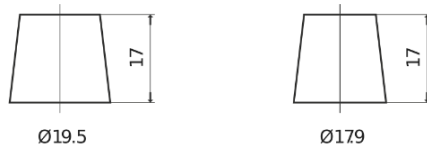

Sortimentsoversikt

Batterier til Biler og lette kjøretøy

Superline SB620

Art.nr.	SB620
Technology	Flooded
EAN/GTIN	3661024064538
Spenning	12 V
Kapasitet	62.0 Ah
CCA	540 A
Lengde	242 mm
Bredde	175 mm
Høyde	190 mm
Kasse	L02
Polstilling	ETN 0
Poltype	EN taper post
Festeknast	B13
Vekt (kan variere)	14.20 kg

Polstilling

Poltype

Festeknast

Design, egenskaper og tekniske spesifikasjoner kan endres uten forvarsel. Vi fraskriver oss enhver representasjon eller garanti, uttrykt eller underforstått, angående dataene eller anbefalingene, og skal under ingen omstendigheter holdes ansvarlig for tap eller skade som hevdes å ha oppstått som et resultat. Noen produkter kan være utilgjengelig i ditt lokale marked.