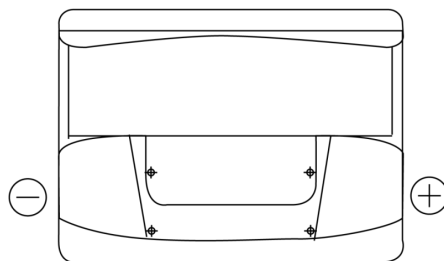

Sortimentsoversikt

Batterier til Biler og lette kjøretøy

Superline SB620

Art.nr.	SB620
Technology	Flooded
EAN/GTIN	3661024064538
Spenning	12 V
Kapasitet	62.0 Ah
CCA	540 A
Lengde	242 mm
Bredde	175 mm
Høyde	190 mm
Kasse	L02
Polstilling	ETN 0
Poltype	EN taper post
Festeknast	B13
Vekt (kan variere)	14.20 kg

Polstilling

Poltype

Positive Terminal

Negative Terminal

Festeknast

Design, egenskaper og tekniske spesifikasjoner kan endres uten forvarsel. Vi fraskriver oss enhver representasjon eller garanti, uttrykt eller underforstått, angående dataene eller anbefalingene, og skal under ingen omstendigheter holdes ansvarlig for tap eller skade som hevdes å ha oppstått som et resultat. Noen produkter kan være utilgjengelig i ditt lokale marked.