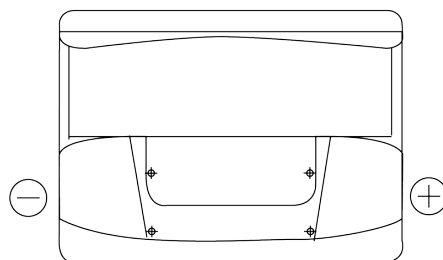

Sortimentsoversikt

Batterier til Biler og lette kjøretøy

Superline SB620

Art.nr.	SB620
Technology	Flooded
EAN/GTIN	3661024064538
Spenning	12 V
Kapasitet	62.0 Ah
CCA	540 A
Lengde	242 mm
Bredde	175 mm
Høyde	190 mm
Kasse	L02
Polstilling	ETN 0
Poltype	EN taper post
Festeknast	B13
Vekt (kan variere)	14.20 kg

Polstilling**Poltype**

Positive Terminal

Negative Terminal

Festeknast

Design, egenskaper og tekniske spesifikasjoner kan endres uten forvarsel. Vi fraskriver oss enhver representasjon eller garanti, uttrykt eller underforstått, angående dataene eller anbefalingene, og skal under ingen omstendigheter holdes ansvarlig for tap eller skade som hevdes å ha oppstått som et resultat. Noen produkter kan være utilgjengelig i ditt lokale marked.