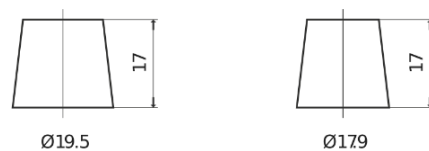

Sortimentsoversikt

Batterier til Biler og lette kjøretøy

Superline SB605

Art.nr.	SB605
Technology	Flooded
EAN/GTIN	3661024064422
Spenning	12 V
Kapasitet	60.0 Ah
CCA	480 A
Lengde	230 mm
Bredde	173 mm
Høyde	222 mm
Kasse	D23
Polstilling	ETN 1
Poltype	EN taper post
Festeknast	Korean B1
Vekt (kan variere)	14.60 kg

Polstilling

Poltype

Festeknast

Design, egenskaper og tekniske spesifikasjoner kan endres uten forvarsel. Vi fraskriver oss enhver representasjon eller garanti, uttrykt eller underforstått, angående dataene eller anbefalingene, og skal under ingen omstendigheter holdes ansvarlig for tap eller skade som hevdes å ha oppstått som et resultat. Noen produkter kan være utilgjengelig i ditt lokale marked.