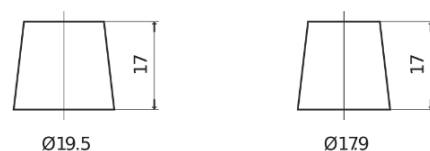

Sortimentsoversikt

Batterier til Biler og lette kjøretøy

Superline SB605

Art.nr.	SB605
Technology	Flooded
EAN/GTIN	3661024064422
Spenning	12 V
Kapasitet	60.0 Ah
CCA	480 A
Lengde	230 mm
Bredde	173 mm
Høyde	222 mm
Kasse	D23
Polstilling	ETN 1
Poltype	EN taper post
Festeknast	Korean B1
Vekt (kan variere)	14.60 kg

Polstilling

Poltype

Festeknast

Design, egenskaper og tekniske spesifikasjoner kan endres uten forvarsel. Vi fraskriver oss enhver representasjon eller garanti, uttrykt eller underforstått, angående dataene eller anbefalingene, og skal under ingen omstendigheter holdes ansvarlig for tap eller skade som hevdes å ha oppstått som et resultat. Noen produkter kan være utilgjengelig i ditt lokale marked.