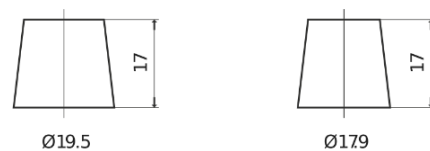

Sortimentsoversikt

Batterier til Biler og lette kjøretøy

Superline SB604

Art.nr.	SB604
Technology	Flooded
EAN/GTIN	3661024064415
Spenning	12 V
Kapasitet	60.0 Ah
CCA	480 A
Lengde	230 mm
Bredde	173 mm
Høyde	222 mm
Kasse	D23
Polstilling	ETN 0
Poltype	EN taper post
Festeknast	Korean B1
Vekt (kan variere)	14.60 kg

Polstilling

Poltype

Festeknast

Design, egenskaper og tekniske spesifikasjoner kan endres uten forvarsel. Vi fraskriver oss enhver representasjon eller garanti, uttrykt eller underforstått, angående dataene eller anbefalingene, og skal under ingen omstendigheter holdes ansvarlig for tap eller skade som hevdes å ha oppstått som et resultat. Noen produkter kan være utilgjengelig i ditt lokale marked.