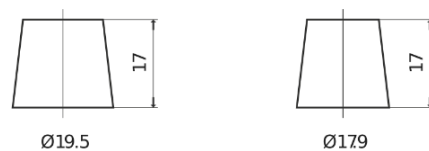

Sortimentsoversikt

Batterier til Biler og lette kjøretøy

Superline SB604

Art.nr.	SB604
Technology	Flooded
EAN/GTIN	3661024064415
Spenning	12 V
Kapasitet	60.0 Ah
CCA	480 A
Lengde	230 mm
Bredde	173 mm
Høyde	222 mm
Kasse	D23
Polstilling	ETN 0
Poltype	EN taper post
Festeknast	Korean B1
Vekt (kan variere)	14.60 kg

Polstilling

Poltype

Festeknast

Design, egenskaper og tekniske spesifikasjoner kan endres uten forvarsel. Vi fraskriver oss enhver representasjon eller garanti, uttrykt eller underforstått, angående dataene eller anbefalingene, og skal under ingen omstendigheter holdes ansvarlig for tap eller skade som hevdes å ha oppstått som et resultat. Noen produkter kan være utilgjengelig i ditt lokale marked.